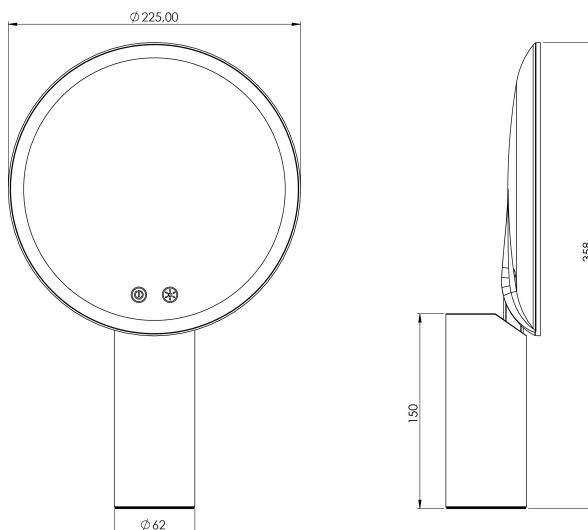

BRIDGET MAKEUP SPEJL

3443457741

PRODUKTHØJDEPUNKTER

- Fritstående spejl med vippemekanisme – nemt at placere og justere
- Trådløs og genopladelig via USB-C
- Touchfunktion med dæmpbart lys og justerbar farvetemperatur
- Memoryfunktion og automatisk sluk efter 30 minutter
- Stabil fod med integreret sugekop for sikker placering

SPECIFIKATIONER

Wattage (total)	4,3
Volt (Vdc)	5
IP klasse	IP20
LED farvetemperatur (Kelvin)	3000-6500
Sikkerhedsfilm	Ja
Højde (mm)	72,7
Bredde (mm)	225
Diameter (mm)	221,4
Dybde (mm)	356,3
Glasykkelse (mm)	2

EMBALLAGE OG VÆGT

Emballage højde (cm)	38,5
Emballage bredde (cm)	25,5
Emballage dybde (cm)	10

MATERIALER

Farve	Hvid
Overflade	Andet

SPECIFIKATIONER UDVIDET

Indbygget dæmper-funktion	Ja
Tilslutning	Connector
Antal lyskilder	1
Lyskilder inkluderet	Ja
Batterier inkluderet	Ja
Touch styring	Ja