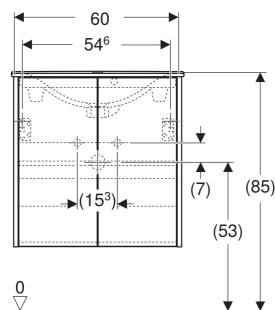

EGENSKABER

- Træ fra bæredygtigt skovbrug med certificeret oprindelse
- Væghængt
- Kompakt
- Med to låger
- Åbning med push-open funktion
- Låge med dæmpningsmekanisme
- Med en flytbar hylde

- Silkematte overflader med anti-fingerprint-belægning
- Fugtbestandig
- Leveres fabriksmonteret

TEKNISKE DATA

Materiale

Porcelæn/højkomprimeret
trelags-spånplade

INDEHOLDT I LEVERINGEN

- Håndvask til montering på underskab
- Underskab til håndvask til montering på underskab
- Monteringsbeslag

TILBEHØR

- Ifö Sense Art ben sæt

Varenr.	VVS nr.	Farve / overflade	Hænehul	Overløb	B cm	H cm	T cm
504.110.00.1 Ny	780048230	Håndvask: hvid Korpus, Forside: hvid / lakeret silkemat	Midtpå	synlig, symmetrisk	61.5	61.8	37.5
504.110.JK.1 Ny	780048233	Håndvask: hvid Korpus, Forside: lava / lakeret silkemat	Midtpå	synlig, symmetrisk	61.5	61.8	37.5