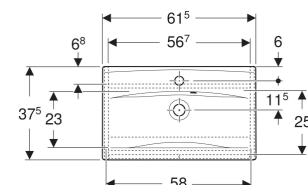

EGENSKABER

- Træ fra bæredygtigt skovbrug med certificeret oprindelse
- Væghængt
- Kompakt
- Med to låger
- Åbning med push-open funktion
- Låge med dæmpningsmekanisme
- Med en flytbar hylde

- Silkematte overflader med anti-fingerprint-belægning
- Fugtbestandig
- Leveres fabriksmonteret

TEKNISKE DATA

Materiale

Porcelæn/højkomprimeret
trelags-spånplade

INDEHOLDT I LEVERINGEN

- Håndvask til montering på underskab
- Underskab til håndvask til montering på underskab
- Monteringsbeslag

TILBEHØR

- Ifö Sense Art ben sæt

Varenr.	VVS nr.	Farve / overflade	Hænehul	Overløb	B cm	H cm	T cm
504.110.00.1 Ny	780048230	Håndvask: hvid Korpus, Forside: hvid / lakeret silkemat	Midtpå	synlig, symmetrisk	61.5	61.8	37.5
504.110.JK.1 Ny	780048233	Håndvask: hvid Korpus, Forside: lava / lakeret silkemat	Midtpå	synlig, symmetrisk	61.5	61.8	37.5