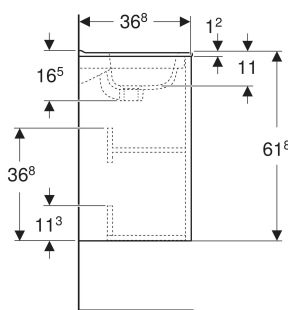

EGENSKABER

- Træ fra bæredygtigt skovbrug med certificeret oprindelse
- Væghængt
- Kompakt
- Med to låger
- Åbning med push-open funktion
- Låge med dæmpningsmekanisme
- Med en flytbar hylde

- Silkematte overflader med anti-fingerprint-belægning
- Fugtbestandig
- Leveres fabriksmonteret

TEKNISKE DATA

Materiale

Porcelæn/højkomprimeret
trelags-spånplade

INDEHOLDT I LEVERINGEN

- Håndvask til montering på underskab
- Underskab til håndvask til montering på underskab
- Monteringsbeslag

TILBEHØR

- Ifö Sense Art ben sæt

Varenr.	VVS nr.	Farve / overflade	Hænehul	Overløb	B cm	H cm	T cm
504.110.00.1 Ny	780048230	Håndvask: hvid Korpus, Forside: hvid / lakeret silkemat	Midtpå	synlig, symmetrisk	61.5	61.8	37.5
504.110.JK.1 Ny	780048233	Håndvask: hvid Korpus, Forside: lava / lakeret silkemat	Midtpå	synlig, symmetrisk	61.5	61.8	37.5