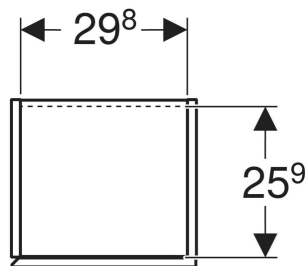

# Ifö Sense Modern højskab med en låge

Eksempelbillede

## EGENSKABER

- Træ fra bæredygtigt skovbrug med certificeret oprindelse
- Vægghængt
- Med en låge
- Låge højre eller venstre hængslet
- Integreret greb
- Låge med dæmpningsmekanisme
- Med en fast hylde

<i>Varenr.</i>	<i>VVS nr.</i>	<i>Farge / overflate</i>	<i>B</i> cm	<i>H</i> cm	<i>T</i> cm	<i>Dør</i>
<b>504.062.PS.1</b> Ny	780045635	eg natur / Melamin træstruktur	33	180	29.8	Hængselside til venstre eller højre