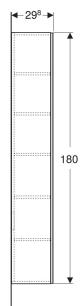

# Ifö Sense Modern højskab med en låge

Eksempelbillede

## EGENSKABER

- Træ fra bæredygtigt skovbrug med certificeret oprindelse
- Vægghængt
- Med en låge
- Låge højre eller venstre hængslet
- Integreret greb
- Låge med dæmpningsmekanisme
- Med en fast hylde

## TILBEHØR

- Ifö magnetholder
- Ifö forstørrelsesspejl
- Ifö Sense Art ben sæt

Varenr.	VVS nr.	Farve / overflade	B cm	H cm	T cm	Dør
504.062.00.1 Ny	780045630	hvid / lakeret silkemat	33	180	29.8	Hængselside til venstre eller højre
504.062.DB.1 Ny	780045632	sandgrå / lakeret silkemat	33	180	29.8	Hængselside til venstre eller højre
504.062.JK.1 Ny	780045633	lava / lakeret silkemat	33	180	29.8	Hængselside til venstre eller højre

<i>Varenr.</i>	<i>VVS nr.</i>	<i>Farge / overflate</i>	<i>B</i> cm	<i>H</i> cm	<i>T</i> cm	<i>Dør</i>
<b>504.062.PS.1</b> Ny	780045635	eg natur / Melamin træstruktur	33	180	29.8	Hængselside til venstre eller højre