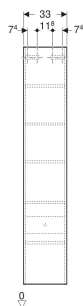

# Ifö Sense Modern højskab med en låge

Eksempelbillede

## EGENSKABER

- Træ fra bæredygtigt skovbrug med certificeret oprindelse
- Vægghængt
- Med en låge
- Låge højre eller venstre hængslet
- Integreret greb
- Låge med dæmpningsmekanisme
- Med en fast hylde

## TILBEHØR

- Ifö magnetholder
- Ifö forstørrelsesspejl
- Ifö Sense Art ben sæt

Varenr.	VVS nr.	Farve / overflade	B cm	H cm	T cm	Dør
504.062.00.1 Ny	780045630	hvid / lakeret silkemat	33	180	29.8	Hængselside til venstre eller højre
504.062.DB.1 Ny	780045632	sandgrå / lakeret silkemat	33	180	29.8	Hængselside til venstre eller højre
504.062.JK.1 Ny	780045633	lava / lakeret silkemat	33	180	29.8	Hængselside til venstre eller højre

<i>Varenr.</i>	<i>VVS nr.</i>	<i>Farge / overflate</i>	<i>B</i> cm	<i>H</i> cm	<i>T</i> cm	<i>Dør</i>
<b>504.062.PS.1</b> Ny	780045635	eg natur / Melamin træstruktur	33	180	29.8	Hængselside til venstre eller højre