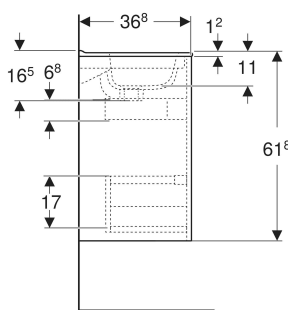

Ifö Sense Modern sæt håndvask til montering på underskab med underskab, smal kant, to skuffer, kompakt

Eksempelbillede

EGENSKABER

- Træ fra bæredygtigt skovbrug med certificeret oprindelse
- Vægghængt
- Kompakt
- Med to skuffer
- Integreret greb
- Skuffe med soft close
- Skuffe med udskæring til vandlås

- Håndvask til montering på underskab
- Underskab til håndvask til montering på underskab
- Monteringsbeslag

TILBEHØR

- Ifö Sense Art ben sæt
- Ifö indsats til udskæring til vandlås

Varenr.	VVS nr.	Farve / overflade	Hænehøj	Overløb	B cm	H cm	T cm	Vandlåsudsnit
504.111.00.1 Ny	780048330	Håndvask: hvid Korpus, Forside: hvid / lakeret silkemat	Midtpå	synlig, symmetrisk	61.5	61.8	37.5	Midtpå
504.111.JK.1 Ny	780048333	Håndvask: hvid Korpus, Forside: lava / lakeret silkemat	Midtpå	synlig, symmetrisk	61.5	61.8	37.5	Midtpå

Varenr.	VVS nr.	Farge / overflate	Hånehul	Overløb	B cm	H cm	T cm	Vandlåsudsnit
504.111.DB.1 Ny	780048332	Håndvask: hvid Korpus, Forside: sandgrå / lakeret silkemat	Midtpå	synlig, symmetrisk	61.5	61.8	37.5	Midtpå
504.111.PS.1 Ny	780048335	Håndvask: hvid Korpus, Forside: eg natur / Melamin træstruktur	Midtpå	synlig, symmetrisk	61.5	61.8	37.5	Midtpå