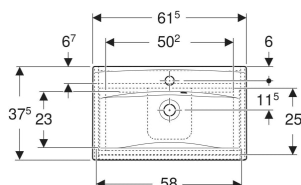

Ifö Sense Modern sæt håndvask til montering på underskab med underskab, smal kant, to skuffer, kompakt

Eksempelbillede

EGENSKABER

- Træ fra bæredygtigt skovbrug med certificeret oprindelse
- Vægghængt
- Kompakt
- Med to skuffer
- Integreret greb
- Skuffe med soft close
- Skuffe med udskæring til vandlås

- Håndvask til montering på underskab
- Underskab til håndvask til montering på underskab
- Monteringsbeslag

TILBEHØR

- Ifö Sense Art ben sæt
- Ifö indsats til udskæring til vandlås

Varenr.	VVS nr.	Farve / overflade	Hænehøj	Overløb	B cm	H cm	T cm	Vandlåsudsnit
504.111.00.1 Ny	780048330	Håndvask: hvid Korpus, Forside: hvid / lakeret silkemat	Midtpå	synlig, symmetrisk	61.5	61.8	37.5	Midtpå
504.111.JK.1 Ny	780048333	Håndvask: hvid Korpus, Forside: lava / lakeret silkemat	Midtpå	synlig, symmetrisk	61.5	61.8	37.5	Midtpå

Varenr.	VVS nr.	Farge / overflate	Hånehul	Overløb	B cm	H cm	T cm	Vandlåsudsnit
504.111.DB.1 Ny	780048332	Håndvask: hvid Korpus, Forside: sandgrå / lakeret silkemat	Midtpå	synlig, symmetrisk	61.5	61.8	37.5	Midtpå
504.111.PS.1 Ny	780048335	Håndvask: hvid Korpus, Forside: eg natur / Melamin træstruktur	Midtpå	synlig, symmetrisk	61.5	61.8	37.5	Midtpå