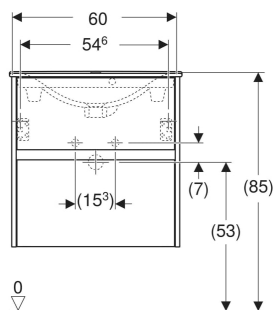

Ifö Sense Modern sæt håndvask til montering på underskab med underskab, smal kant, to skuffer, kompakt

Eksempelbillede

EGENSKABER

- Træ fra bæredygtigt skovbrug med certificeret oprindelse
- Vægghængt
- Kompakt
- Med to skuffer
- Integreret greb
- Skuffe med soft close
- Skuffe med udskæring til vandlås

- Silkematte overflader med anti-fingerprint-belægning
- Fugtbestandig
- Leveres fabriksmonteret

TEKNISKE DATA

Materiale	Porcelæn/højkomprimeret trelags-spånplade
Skuffebelastning maks.	20 kg

INDEHOLDT I LEVERINGEN

- Håndvask til montering på underskab
- Underskab til håndvask til montering på underskab
- Monteringsbeslag

TILBEHØR

- Ifö Sense Art ben sæt
- Ifö indsats til udskæring til vandlås

Varenr.	VVS nr.	Farve / overflade	Hænehøj	Overløb	B cm	H cm	T cm	Vandlåsudsnit
504.111.00.1 Ny	780048330	Håndvask: hvid Korpus, Forside: hvid / lakeret silkemat	Midtpå	synlig, symmetrisk	61.5	61.8	37.5	Midtpå
504.111.JK.1 Ny	780048333	Håndvask: hvid Korpus, Forside: lava / lakeret silkemat	Midtpå	synlig, symmetrisk	61.5	61.8	37.5	Midtpå

Varenr.	VVS nr.	Farge / overflate	Hånehul	Overløb	B cm	H cm	T cm	Vandlåsudsnit
504.111.DB.1 Ny	780048332	Håndvask: hvid Korpus, Forside: sandgrå / lakeret silkemat	Midtpå	synlig, symmetrisk	61.5	61.8	37.5	Midtpå
504.111.PS.1 Ny	780048335	Håndvask: hvid Korpus, Forside: eg natur / Melamin træstruktur	Midtpå	synlig, symmetrisk	61.5	61.8	37.5	Midtpå