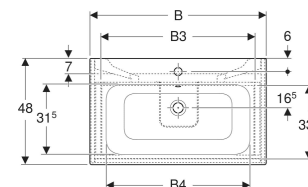

EGENSKABER

- Træ fra bæredygtigt skovbrug med certificeret oprindelse
- Væghængt
- Med to skuffer
- Integreret greb
- Skuffe med soft close
- Skuffe med udskæring til vandlås
- Udvidet servicerum
- Silkematte overflader med anti-fingerprint-belægning
- Fugtbestandig

- Leveres fabriksmonteret

TEKNISKE DATA

Materiale	Porcelæn/højkomprimeret trelags-spånplade
Skuffebelastning maks.	20 kg

- Monteringsbeslag
- Monteringskabelon

INDEHOLDT I LEVERINGEN

- Håndvask til montering på underskab
- Underskab til håndvask til montering på underskab

TILBEHØR

- Ifö Sense Art ben sæt
- Ifö håndklædeholder til badeværelsesmøbler
- Ifö skuffeindsats
- Ifö indsats til udskæring til vandlås
- Ifö skuffeindsats med H-inddeling
- Ifö skuffeindsats med asymmetrisk H-inddeling

Varenr.	VVS nr.	Farve / overflade	Hænehøj	Overløb	B cm	B1 cm	B2 cm	B3 cm	B4 cm	Bredde håndvask cm	H cm	T cm
504.112.00.1 Ny	780048420	Håndvask: hvid Korpus, Forside: hvid / lakeret silkemat	Midtpå	synlig, symmetrisk	55	53.8	48.4	41.4	49	55	62.1	48