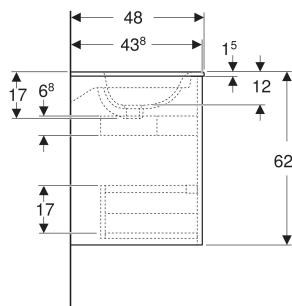

EGENSKABER

- Træ fra bæredygtigt skovbrug med certificeret oprindelse
- Væghængt
- Med to skuffer
- Integreret greb
- Skuffe med soft close
- Skuffe med udskæring til vandlås
- Udvidet servicerum
- Silkematte overflader med anti-fingerprint-belægning
- Fugtbestandig

- Leveres fabriksmonteret

TEKNISKE DATA

Materiale	Porcelæn/højkomprimeret trelags-spånplade
Skuffebelastning maks.	20 kg

- Monteringsbeslag
- Monteringskabelon

INDEHOLDT I LEVERINGEN

- Håndvask til montering på underskab
- Underskab til håndvask til montering på underskab

TILBEHØR

- Ifö Sense Art ben sæt
- Ifö håndklædeholder til badeværelsesmøbler
- Ifö skuffeindsats
- Ifö indsats til udskæring til vandlås
- Ifö skuffeindsats med H-inddeling
- Ifö skuffeindsats med asymmetrisk H-inddeling

Varenr.	VVS nr.	Farve / overflade	Hænehøj	Overløb	B cm	B1 cm	B2 cm	B3 cm	B4 cm	Bredde håndvask cm	H cm	T cm
504.112.00.1 Ny	780048420	Håndvask: hvid Korpus, Forside: hvid / lakeret silkemat	Midtpå	synlig, symmetrisk	55	53.8	48.4	41.4	49	55	62.1	48