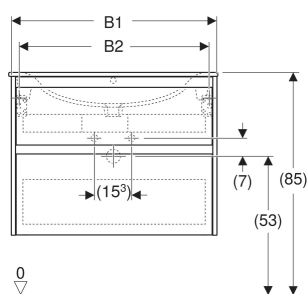

EGENSKABER

- Træ fra bæredygtigt skovbrug med certificeret oprindelse
- Væghængt
- Med to skuffer
- Integreret greb
- Skuffe med soft close
- Skuffe med udskæring til vandlås
- Udvidet servicerum
- Silkematte overflader med anti-fingerprint-belægning
- Fugtbestandig

- Leveres fabriksmonteret

TEKNISKE DATA

Materiale	Porcelæn/højkomprimeret trelags-spånplade
Skuffebelastning maks.	20 kg

- Monteringsbeslag
- Monteringskabelon

INDEHOLDT I LEVERINGEN

- Håndvask til montering på underskab
- Underskab til håndvask til montering på underskab

TILBEHØR

- Ifö Sense Art ben sæt
- Ifö håndklædeholder til badeværelsesmøbler
- Ifö skuffeindsats
- Ifö indsats til udskæring til vandlås
- Ifö skuffeindsats med H-inddeling
- Ifö skuffeindsats med asymmetrisk H-inddeling

Varenr.	VVS nr.	Farve / overflade	Hænehøj	Overløb	B cm	B1 cm	B2 cm	B3 cm	B4 cm	Bredde håndvask cm	H cm	T cm
504.112.00.1 Ny	780048420	Håndvask: hvid Korpus, Forside: hvid / lakeret silkemat	Midtpå	synlig, symmetrisk	55	53.8	48.4	41.4	49	55	62.1	48