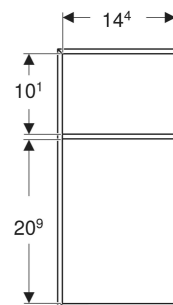

# Ifö skuffeindsats med asymmetrisk H-inddeling

Varenr.	VVS nr.	Farve / overflade	B cm	H cm	T cm
503.212.00.1 Ny	780071992	bambus / Lakeret	15.6	6.7	32.9

Nyt produkt tilgængeligt fra 01.04.2026