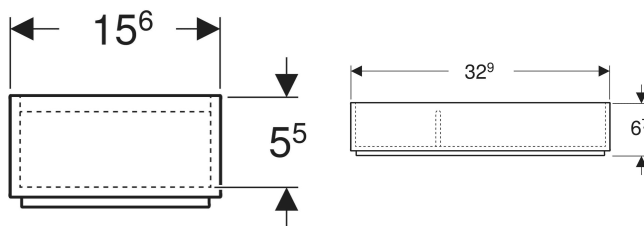

# Ifö skuffeindsats med asymmetrisk H-inddeling

Varenr.	VVS nr.	Farve / overflade	B cm	H cm	T cm
503.212.00.1 Ny	780071992	bambus / Lakeret	15.6	6.7	32.9

Nyt produkt tilgængeligt fra 01.04.2026