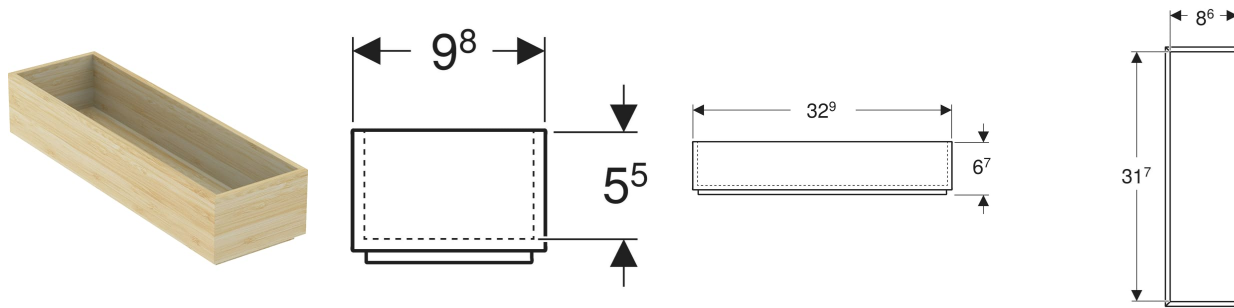

Ifö skuffeindsats

Varenr.	VVS nr.	Farve / overflade	B cm	H cm	T cm
503.210.00.1 Ny	780071990	bambus / Lakeret	9.8	6.7	32.9

Nyt produkt tilgængeligt fra 01.04.2026