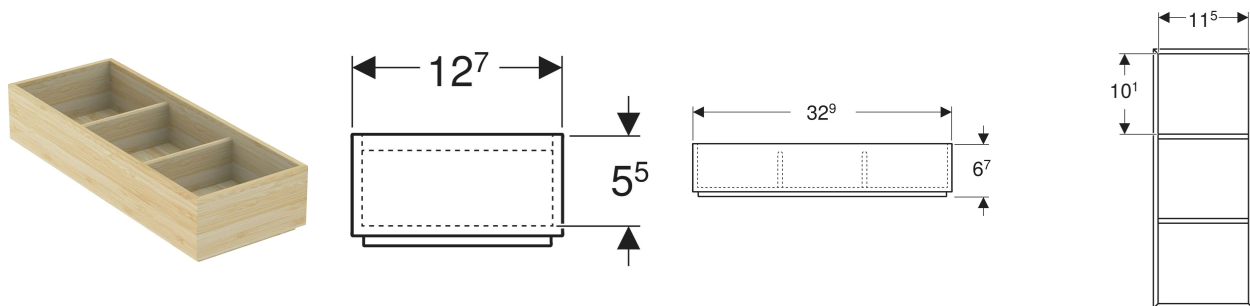

Ifö skuffeindsats med H-inddeling

Varenr.	VVS nr.	Farve / overflade	B cm	H cm	T cm
503.211.00.1 Ny	780071991	bambus / Lakeret	12.7	6.7	32.9

Nyt produkt tilgængeligt fra 01.04.2026