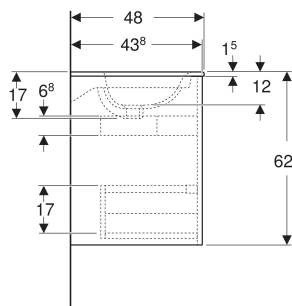

Ifö Sense Modern sæt dobbeltvask til montering på underskab, smal kant, med underskab, to skuffer

Eksempelbillede

EGENSKABER

- Træ fra bæredygtigt skovbrug med certificeret oprindelse
- Væghængt
- Med to skuffer
- Integreret greb
- Skuffe med soft close
- Skuffe med udskæring til vandlås
- Udvidet servicerum
- Silkematte overflader med anti-fingerprint-belægning
- Fugtbestandig

- Leveres fabriksmonteret

TEKNISKE DATA

Materiale	Porcelæn/højkomprimeret trelags-spånplade
Skuffebelastning maks.	20 kg

INDEHOLDT I LEVERINGEN

- Håndvask til montering på underskab
- Underskab til håndvask til montering på underskab

- Monteringsbeslag
- Monteringskabelon

TILBEHØR

- Ifö Sense Art ben sæt
- Ifö håndklædeholder til badeværelsesmøbler
- Ifö skuffeindsats
- Ifö indsats til udskæring til vandlås
- Ifö skuffeindsats med H-inddeling
- Ifö skuffeindsats med asymmetrisk H-inddeling

Varenr.	VVS nr.	Farve / overflade	Hænehjul	Overløb	B cm	Bredde håndvask cm	H cm	T cm
504.116.00.1 Ny	780048570	Håndvask: hvid Korpus, Forside: hvid / lakeret silkemat	Venstre og højre	synlig, symmetrisk	130	130	62.1	48