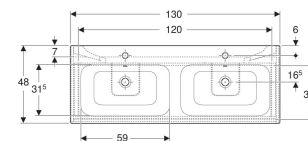

Ifö Sense Modern sæt dobbeltvask til montering på underskab, smal kant, med underskab, to skuffer

Eksempelbillede

EGENSKABER

- Træ fra bæredygtigt skovbrug med certificeret oprindelse
- Væghængt
- Med to skuffer
- Integreret greb
- Skuffe med soft close
- Skuffe med udskæring til vandlås
- Udvidet servicerum
- Silkematte overflader med anti-fingerprint-belægning
- Fugtbestandig

- Leveres fabriksmonteret

TEKNISKE DATA

Materiale	Porcelæn/højkomprimeret trelags-spånplade
Skuffebelastning maks.	20 kg

INDEHOLDT I LEVERINGEN

- Håndvask til montering på underskab
- Underskab til håndvask til montering på underskab

- Monteringsbeslag
- Monteringskabelon

TILBEHØR

- Ifö Sense Art ben sæt
- Ifö håndklædeholder til badeværelsesmøbler
- Ifö skuffeindsats
- Ifö indsats til udskæring til vandlås
- Ifö skuffeindsats med H-inddeling
- Ifö skuffeindsats med asymmetrisk H-inddeling

Varenr.	VVS nr.	Farve / overflade	Hænehjul	Overløb	B cm	Bredde håndvask cm	H cm	T cm
504.116.00.1 Ny	780048570	Håndvask: hvid Korpus, Forside: hvid / lakeret silkemat	Venstre og højre	synlig, symmetrisk	130	130	62.1	48