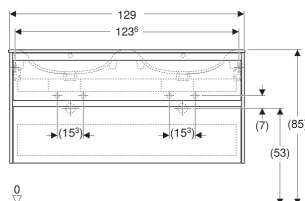

Ifö Sense Modern sæt dobbeltvask til montering på underskab, smal kant, med underskab, to skuffer

Eksempelbillede

EGENSKABER

- Træ fra bæredygtigt skovbrug med certificeret oprindelse
- Væghængt
- Med to skuffer
- Integreret greb
- Skuffe med soft close
- Skuffe med udskæring til vandlås
- Udvidet servicerum
- Silkematte overflader med anti-fingerprint-belægning
- Fugtbestandig

- Leveres fabriksmonteret

TEKNISKE DATA

Materiale	Porcelæn/højkomprimeret trelags-spånplade
Skuffebelastning maks.	20 kg

INDEHOLDT I LEVERINGEN

- Håndvask til montering på underskab
- Underskab til håndvask til montering på underskab

- Monteringsbeslag
- Monteringskabelon

TILBEHØR

- Ifö Sense Art ben sæt
- Ifö håndklædeholder til badeværelsesmøbler
- Ifö skuffeindsats
- Ifö indsats til udskæring til vandlås
- Ifö skuffeindsats med H-inddeling
- Ifö skuffeindsats med asymmetrisk H-inddeling

Varenr.	VVS nr.	Farve / overflade	Hænehjul	Overløb	B cm	Bredde håndvask cm	H cm	T cm
504.116.00.1 Ny	780048570	Håndvask: hvid Korpus, Forside: hvid / lakeret silkemat	Venstre og højre	synlig, symmetrisk	130	130	62.1	48