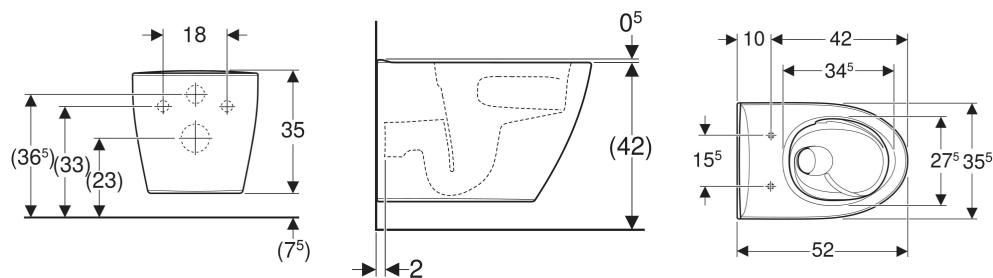

Ifö Spira Art væghængt toilet TurboFlush

ANVENDELSER

- Til indbygningscisterner

EGENSKABER

- Væghængt
- WC-skål uden skyllekant med TurboFlush-skylleteknik
- Nem fastgørelse med Easy Fast Fixing (type EFF3)

- Type 1, fuld mængde 4 l, iht. EN 997
- Afløb vandret
- Skjulte monteringsbeslag

TEKNISKE DATA

Materiale	Porcelæn
Fastgørelsesafstand	18 cm

INDEHOLDT I LEVERINGEN

- WC-skål
- Monteringsbeslag

SKAL BESTILLES EKSTRA

- Toiletsæde

Varenr.	VVS nr.	Farve / overflade	B cm	H cm	T cm	Afløb
503.148.00.1 Ny	613013430	hvid / Ifö Clean	35.5	35	52	Vandret

Nyt produkt tilgængeligt fra 01.04.2026