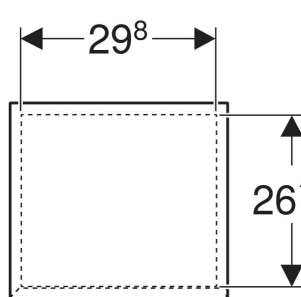

Ifö Sense Modern sideskab med en låge

Eksempelbillede

EGENSKABER

- Træ fra bæredygtigt skovbrug med certificeret oprindelse
- Væghængt
- Med en låge
- Låge højre eller venstre hængslet
- Integreret greb
- Låge med dæmpningsmekanisme
- Med en flytbar hylde
- Silkematte overflader med anti-fingerprint-belægning

INFO

- Sideskab og halvhøjt skab kan kombineres med hinanden

Varenr.	VVS nr.	Farve / overflade	B cm	H cm	T cm	Dør
504.060.00.1 Ny	780042130	hvid / lakeret silkemat	33	65	29.7	Hængselside til venstre eller højre
504.060.DB.1 Ny	780042132	sandgrå / lakeret silkemat	33	65	29.7	Hængselside til venstre eller højre

<i>Varenr.</i>	<i>VVS nr.</i>	<i>Farve / overflade</i>	<i>B</i> cm	<i>H</i> cm	<i>T</i> cm	<i>Dør</i>
504.060.JK.1 Ny	780042133	lava / lakeret silkemat	33	65	29.7	Hængselside til venstre eller højre
504.060.PS.1 Ny	780042135	eg natur / Melamin træstruktur	33	65	29.7	Hængselside til venstre eller højre