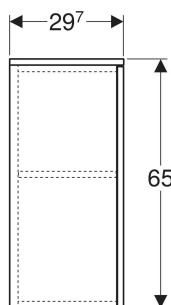

Ifö Sense Modern sideskab med en låge

Eksempelbillede

EGENSKABER

- Træ fra bæredygtigt skovbrug med certificeret oprindelse
- Væghængt
- Med en låge
- Låge højre eller venstre hængslet
- Integreret greb
- Låge med dæmpningsmekanisme
- Med en flytbar hylde
- Silkematte overflader med anti-fingerprint-belægning

INFO

- Sideskab og halvhøjt skab kan kombineres med hinanden

Varenr.	VVS nr.	Farve / overflade	B cm	H cm	T cm	Dør
504.060.00.1 Ny	780042130	hvid / lakeret silkemat	33	65	29.7	Hængselside til venstre eller højre
504.060.DB.1 Ny	780042132	sandgrå / lakeret silkemat	33	65	29.7	Hængselside til venstre eller højre

<i>Varenr.</i>	<i>VVS nr.</i>	<i>Farve / overflade</i>	<i>B</i> cm	<i>H</i> cm	<i>T</i> cm	<i>Dør</i>
504.060.JK.1 Ny	780042133	lava / lakeret silkemat	33	65	29.7	Hængselside til venstre eller højre
504.060.PS.1 Ny	780042135	eg natur / Melamin træstruktur	33	65	29.7	Hængselside til venstre eller højre