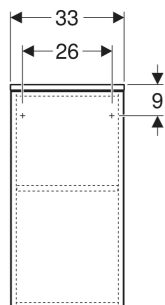

Ifö Sense Modern sideskab med en låge

Eksempelbillede

EGENSKABER

- Træ fra bæredygtigt skovbrug med certificeret oprindelse
- Væghængt
- Med en låge
- Låge højre eller venstre hængslet
- Integreret greb
- Låge med dæmpningsmekanisme
- Med en flytbar hylde
- Silkematte overflader med anti-fingerprint-belægning

INFO

- Sideskab og halvhøjt skab kan kombineres med hinanden

Varenr.	VVS nr.	Farve / overflade	B cm	H cm	T cm	Dør
504.060.00.1 Ny	780042130	hvid / lakeret silkemat	33	65	29.7	Hængselside til venstre eller højre
504.060.DB.1 Ny	780042132	sandgrå / lakeret silkemat	33	65	29.7	Hængselside til venstre eller højre

<i>Varenr.</i>	<i>VVS nr.</i>	<i>Farve / overflade</i>	<i>B</i> cm	<i>H</i> cm	<i>T</i> cm	<i>Dør</i>
504.060.JK.1 Ny	780042133	lava / lakeret silkemat	33	65	29.7	Hængselside til venstre eller højre
504.060.PS.1 Ny	780042135	eg natur / Melamin træstruktur	33	65	29.7	Hængselside til venstre eller højre