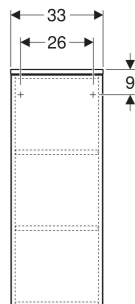

Ifö Sense Modern halvhøjt skab med en låge

Eksempelbillede

EGENSKABER

- Træ fra bæredygtigt skovbrug med certificeret oprindelse
- Væghængt
- Med en låge
- Låge højre eller venstre hængslet
- Integreret greb
- Låge med dæmpningsmekanisme
- Med to justerbare hylder
- Silkematte overflader med anti-fingerprint-belægning

INFO

- Sideskab og halvhøjt skab kan kombineres med hinanden

Varenr.	VVS nr.	Farve / overflade	B cm	H cm	T cm	Dør
504.061.00.1 Ny	780045130	hvid / lakeret silkemat	33	85	29.7	Hængselside til venstre eller højre
504.061.DB.1 Ny	780045132	sandgrå / lakeret silkemat	33	85	29.7	Hængselside til venstre eller højre

<i>Varenr.</i>	<i>VVS nr.</i>	<i>Farve / overflade</i>	<i>B</i> cm	<i>H</i> cm	<i>T</i> cm	<i>Dør</i>
504.061.JK.1 Ny	780045133	lava / lakeret silkemat	33	85	29.7	Hængselside til venstre eller højre
504.061.PS.1 Ny	780045135	eg natur / Melamin træstruktur	33	85	29.7	Hængselside til venstre eller højre