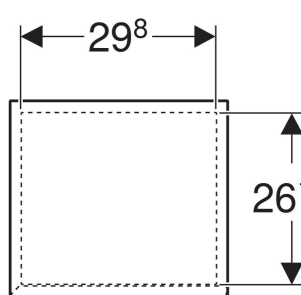

Ifö Sense Modern halvhøjt skab med en låge

Eksempelbillede

EGENSKABER

- Træ fra bæredygtigt skovbrug med certificeret oprindelse
- Væghængt
- Med en låge
- Låge højre eller venstre hængslet
- Integreret greb
- Låge med dæmpningsmekanisme
- Med to justerbare hylder
- Silkematte overflader med anti-fingerprint-belægning

INFO

- Sideskab og halvhøjt skab kan kombineres med hinanden

Varenr.	VVS nr.	Farve / overflade	B cm	H cm	T cm	Dør
504.061.00.1 Ny	780045130	hvid / lakeret silkemat	33	85	29.7	Hængselside til venstre eller højre
504.061.DB.1 Ny	780045132	sandgrå / lakeret silkemat	33	85	29.7	Hængselside til venstre eller højre

<i>Varenr.</i>	<i>VVS nr.</i>	<i>Farve / overflade</i>	<i>B</i> cm	<i>H</i> cm	<i>T</i> cm	<i>Dør</i>
504.061.JK.1 Ny	780045133	lava / lakeret silkemat	33	85	29.7	Hængselside til venstre eller højre
504.061.PS.1 Ny	780045135	eg natur / Melamin træstruktur	33	85	29.7	Hængselside til venstre eller højre