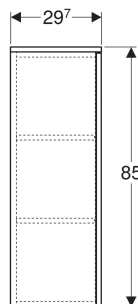

Ifö Sense Modern halvhøjt skab med en låge

Eksempelbillede

EGENSKABER

- Træ fra bæredygtigt skovbrug med certificeret oprindelse
- Væghængt
- Med en låge
- Låge højre eller venstre hængslet
- Integreret greb
- Låge med dæmpningsmekanisme
- Med to justerbare hylder
- Silkematte overflader med anti-fingerprint-belægning

INFO

- Sideskab og halvhøjt skab kan kombineres med hinanden

Varenr.	VVS nr.	Farve / overflade	B cm	H cm	T cm	Dør
504.061.00.1 Ny	780045130	hvid / lakeret silkemat	33	85	29.7	Hængselside til venstre eller højre
504.061.DB.1 Ny	780045132	sandgrå / lakeret silkemat	33	85	29.7	Hængselside til venstre eller højre

<i>Varenr.</i>	<i>VVS nr.</i>	<i>Farve / overflade</i>	<i>B</i> cm	<i>H</i> cm	<i>T</i> cm	<i>Dør</i>
504.061.JK.1 Ny	780045133	lava / lakeret silkemat	33	85	29.7	Hængselside til venstre eller højre
504.061.PS.1 Ny	780045135	eg natur / Melamin træstruktur	33	85	29.7	Hængselside til venstre eller højre