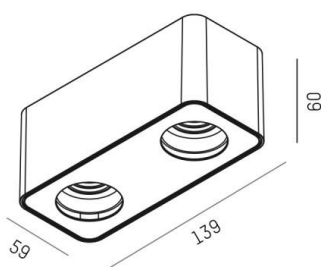

TUPAQ

116-0111001000500

TUPAQ SD WALL / CEILING LUMINAIRE white, similar to RAL 9016, decor white, beam see light source, light output direct, dimmability: not dimmable, IP20 without lamp,

DRAWING

TECHNICAL DETAILS

Bulb type	AGL A60 7W
No. of bulb holders	2x
Socket	E27
Luminous flux [lm]	siehe Leuchtmittel
Colour temp. [K]	siehe Leuchtmittel
CRI	siehe Leuchtmittel
Designer	Serge Cornelissen
Dimming	not dimmable
Light output	direct
Beam angle [°]	siehe Leuchtmittel
Voltage [V]	220-240V 50/60Hz
Length [mm]	139
Width [mm]	59
Height [mm]	60
IP protection class	IP20
Voltage class	protection cl. I
Net weight [kg]	0,35
Colour lamp	white
RAL	9016
Colour decor	white
EAN-Number	9010506774740