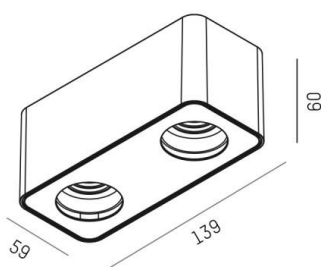

TUPAQ

116-0111002000500

TUPAQ SD WALL / CEILING LUMINAIRE white, similar to RAL 9016, decor black, beam see light source, light output direct, dimmability: not dimmable, IP20 without lamp,

DRAWING

TECHNICAL DETAILS

Bulb type	AGL A60 7W
No. of bulb holders	2x
Socket	E27
Luminous flux [lm]	siehe Leuchtmittel
Colour temp. [K]	siehe Leuchtmittel
CRI	siehe Leuchtmittel
Designer	Serge Cornelissen
Dimming	not dimmable
Light output	direct
Beam angle [°]	siehe Leuchtmittel
Voltage [V]	220-240V 50/60Hz
Length [mm]	139
Width [mm]	59
Height [mm]	60
IP protection class	IP20
Voltage class	protection cl. I
Net weight [kg]	0,35
Colour lamp	white
RAL	9016
Colour decor	black
EAN-Number	9010506681963