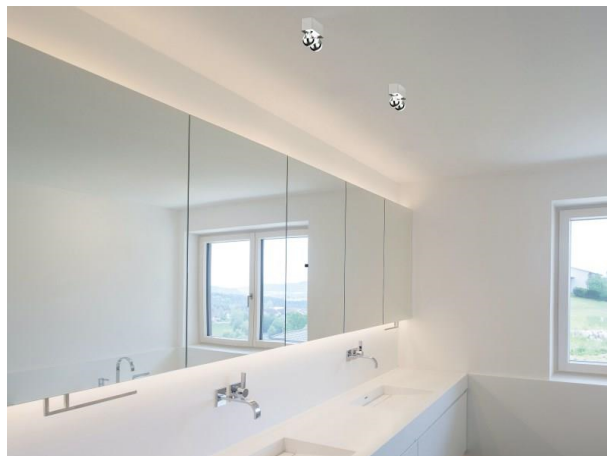

TUPAQ

116-0111002000500

TUPAQ SD WALL / CEILING LUMINAIRE white, similar to RAL 9016, decor black, beam see light source, light output direct, dimmability: not dimmable, IP20 without lamp,

DRAWING

TECHNICAL DETAILS

Bulb type	AGL A60 7W
No. of bulb holders	2x
Socket	E27
Luminous flux [lm]	siehe Leuchtmittel
Colour temp. [K]	siehe Leuchtmittel
CRI	siehe Leuchtmittel
Designer	Serge Cornelissen
Dimming	not dimmable
Light output	direct
Beam angle [°]	siehe Leuchtmittel
Voltage [V]	220-240V 50/60Hz
Length [mm]	139
Width [mm]	59
Height [mm]	60
IP protection class	IP20
Voltage class	protection cl. I
Net weight [kg]	0,35
Colour lamp	white
RAL	9016
Colour decor	black
EAN-Number	9010506681963