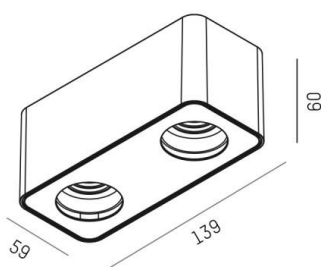

## TUPAQ

116-0111002000600

TUPAQ SD WALL / CEILING LUMINAIRE black, similar to RAL 9005, decor black, beam see light source, light output direct, dimmability: not dimmable, IP20 without lamp,

## DRAWING

## TECHNICAL DETAILS

Bulb type	AGL A60 7W
No. of bulb holders	2x
Socket	E27
Luminous flux [lm]	siehe Leuchtmittel
Colour temp. [K]	siehe Leuchtmittel
CRI	siehe Leuchtmittel
Designer	Serge Cornelissen
Dimming	not dimmable
Light output	direct
Beam angle [°]	siehe Leuchtmittel
Voltage [V]	220-240V 50/60Hz
Length [mm]	139
Width [mm]	59
Height [mm]	60
IP protection class	IP20
Voltage class	protection cl. I
Net weight [kg]	0,35
Colour lamp	black
RAL	9005
Colour decor	black
EAN-Number	9010506681932