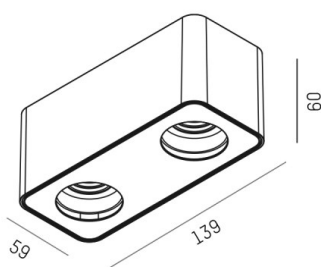

TUPAQ

116-0111001000600

TUPAQ SD WALL / CEILING LUMINAIRE black, similar to RAL 9005, decor white, beam see light source, light output direct, dimmability: not dimmable, IP20 without lamp

DRAWING

TECHNICAL DETAILS

Bulb type	AGL A60 7W
No. of bulb holders	2x
Socket	E27
Luminous flux [lm]	siehe Leuchtmittel
Colour temp. [K]	siehe Leuchtmittel
CRI	siehe Leuchtmittel
Designer	Serge Cornelissen
Dimming	not dimmable
Light output	direct
Beam angle [°]	siehe Leuchtmittel
Voltage [V]	220-240V 50/60Hz
Length [mm]	139
Width [mm]	59
Height [mm]	60
IP protection class	IP20
Voltage class	protection cl. I
Net weight [kg]	0,35
Colour lamp	black
RAL	9005
Colour decor	white
EAN-Number	9010506681949