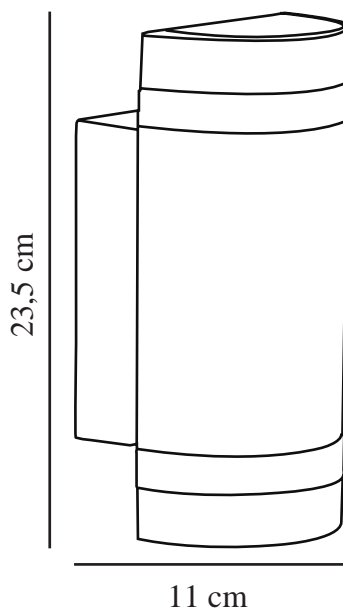

FOCUS DOUBLE | VÆGLAMPE | SORT

874023

nordlux®

Spænding (V): 220-240 Volt
IP-vurdering: IP44
Maksimal pæreeffekt (W): 2 x LED
15
Klasse (klasse 1, klasse 2, klasse
3): Klasse 1 (Jord)
Pærefatning: GU10
Parallelforbindelse: True

: IK05
Højde (cm): 23.5
Bredde (cm): 11
EAN-nummer: 7057388740236
TUN: 1417093
Varenummer: 874023

Stk. pr. master-kasse: 3
Salgskasse, højde (cm): 24.5
Salgskasse, bredde (cm): 11.5
Salgskasse, dybde (cm): 11.5
Salgskasse, volumen (m³):
0.0032
Nettovægt af produkt (kg): 0.9

Primært materiale: Metal
Sekundært materiale: Plast
Glasfarve: Klar
Farve: Sort

• Indbygget parallelforbindelse

Udendørs væglampe med et moderne look. Lampen giver et godt lys og kaster lyset både op og ned ad væggen. I samme serie fås også bedlampe og en enkelt væglampe.