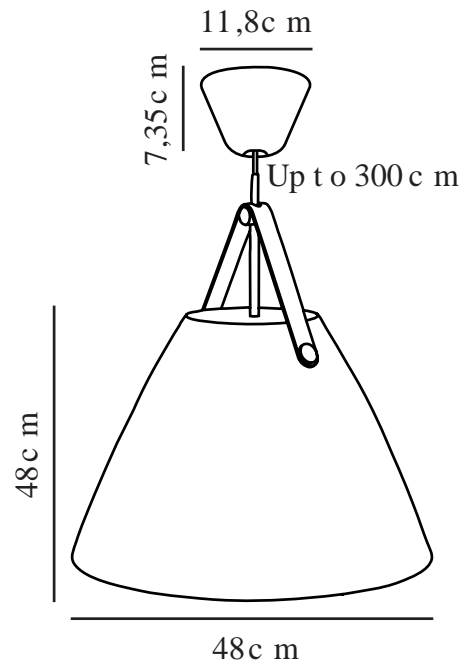

STRAP 48 | PENDEL | SORT

84353003

Spænding (V): 220-240 Volt
IP-vurdering: IP20
Maksimal pæreeffekt (W): 40
Klasse (klasse 1, klasse 2, klasse 3): Klasse 2 (Dobbelt isoleret)
Pærefatning: E27
: Yes with compatible bulb
Parallelforbindelse: False

Primært materiale: Metal
Sekundært materiale: Læder
Ledningens farve: Sort
Ledningens længde (cm): 300
Ledningens overflademateriale: Tekstil
Kan ledningen udskiftes?: False

Farve: Sort
Højde (cm): 48
Skærm diameter (cm): 48
Længde (cm): 48
EAN-nummer: 5701581338685
TUN: 1845290
Varenummer: 84353003

Stk. pr. master-kasse: 1
Salgskasse, højde (cm): 34
Salgskasse, bredde (cm): 49
Salgskasse, dybde (cm): 49
Salgskasse, volumen (m³): 0,0816
Nettovægt af produkt (kg): 2,6

- Industrielt look • Nordisk stil
- Sort og naturfarvet rem medfølger • Materialeblanding – metal og læder