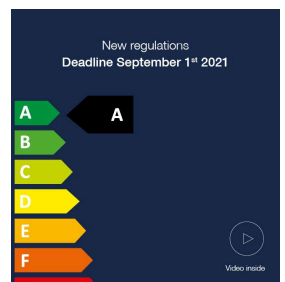

Spænding (V): 220-240 Volt
IP-vurdering: IP20
Maksimal pæreeffekt (W): 40
Klasse (klasse 1, klasse 2, klasse 3): Klasse 2 (Dobbelt isoleret)
Pærefatning: E27
: Yes with compatible bulb
Parallelforbindelse: False

Primært materiale: Metal
Sekundært materiale: Læder
Ledningens farve: Sort
Ledningens længde (cm): 300
Ledningens overflademateriale: Tekstil
Kan ledningen udskiftes?: False

Farve: Sort
Højde (cm): 48
Skærm diameter (cm): 48
Længde (cm): 48
EAN-nummer: 5701581338685
TUN: 1845290
Varenummer: 84353003

Stk. pr. master-kasse: 1
Salgskasse, højde (cm): 34
Salgskasse, bredde (cm): 49
Salgskasse, dybde (cm): 49
Salgskasse, volumen (m³): 0,0816
Nettovægt af produkt (kg): 2,6