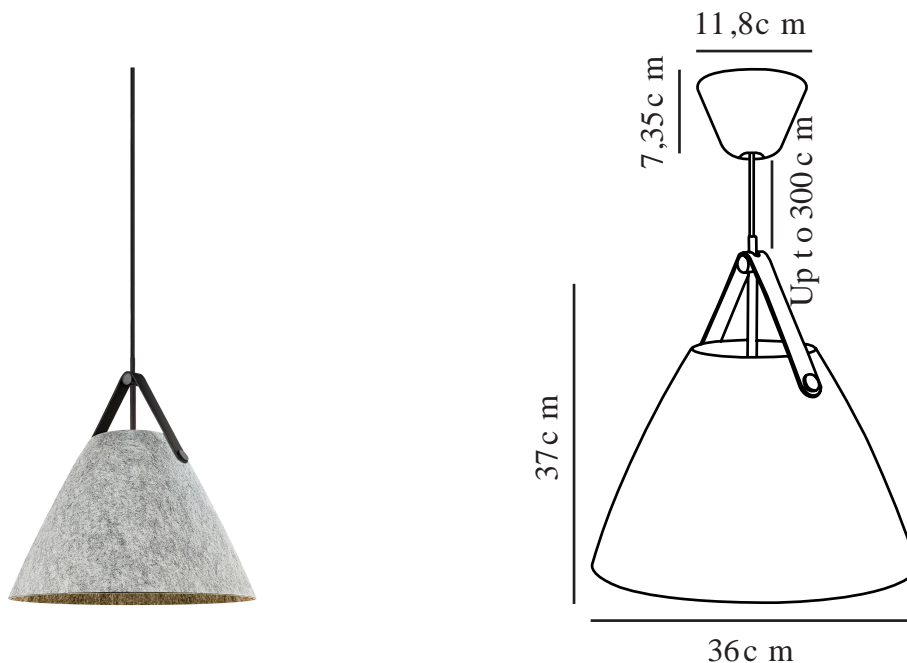

STRAP 36 | PENDEL | LYSEGRÅ

84343010

Spænding (V): 220-240 Volt
IP-vurdering: IP20
Maksimal pæreeffekt (W): 40
Klasse (klasse 1, klasse 2, klasse 3): Klasse 2 (Dobbelt isoleret)
Pærefatning: E27
: Yes with compatible bulb
Parallelforbindelse: False

Farve: Lysegrå
Højde (cm): 37
Skærm diameter (cm): 36
Længde (cm): 36
EAN-nummer: 5704924024160
Varenummer: 84343010

Stk. pr. master-kasse: 2
Salgskasse, højde (cm): 27
Salgskasse, bredde (cm): 38
Salgskasse, dybde (cm): 38
Salgskasse, volumen (m³): 0.039
Nettovægt af produkt (kg): 0.8

Primært materiale: Filt
Sekundært materiale: Metal
Ledningens farve: Sort
Ledningens længde (cm): 300
Ledningens overflademateriale: Tekstil
Kan ledningen udskiftes?: False

- Materiale mix af filt, metal og læder • Industrielt look
- Nordisk stil • Sort og naturfarvet rem medfølger