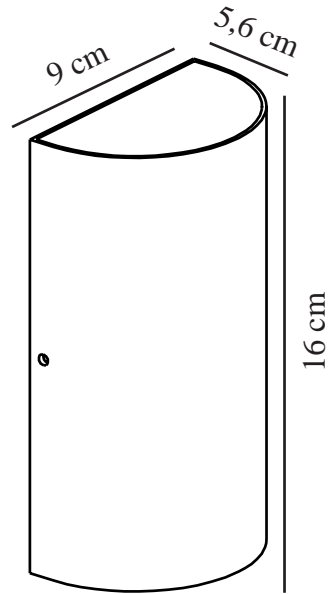

# ROLD ROUND | VÆGLAMPE | SORT

84141003

nordlux®

Spænding (V): 230 Volt  
IP-vurdering: IP54  
Klasse (klasse 1, klasse 2, klasse 3): Klasse 1 (Jord)  
Pærefatning: LED – Ikke-udskiftelig lyskilde  
Parallelforbindelse: True

Primært materiale: Metal  
Sekundært materiale: Glas  
Glasfarve: Klar  
Egnet til kystnære områder: False

Farve: Sort  
Højde (cm): 16  
Bredde (cm): 9  
Projektion (cm): 5.6

EAN-nummer: 5701581342385  
TUN: 1850692

Varenummer: 84141003  
Stk. pr. master-kasse: 3  
Salgskasse, højde (cm): 17  
Salgskasse, bredde (cm): 9.5  
Salgskasse, dybde (cm): 6.5  
Salgskasse, volumen (m<sup>3</sup>): 0.001  
Nettovægt af produkt (kg): 0.6