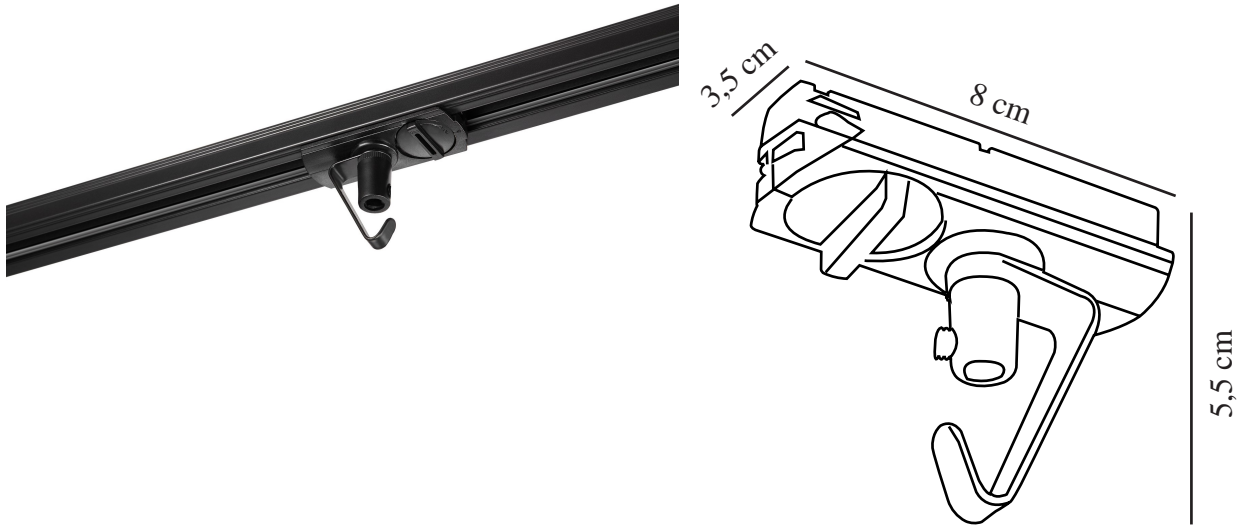

LINK PENDANT ADAPTER | SKINNESYSTEMTILBEHØR | SORT

79069903

nordlux®

Spænding (V): 230 Volt
IP-vurdering: IP20
Maksimal pæreeffekt (W): 115
Klasse (klasse 1, klasse 2, klasse 3): Klasse 1 (Jord)

Primært materiale: Plast
Farve: Sort

Højde (cm): 5.5
Bredde (cm): 3.5
Længde (cm): 8

EAN-nummer: 5701581356986
TUN: 1883561

Varenummer: 79069903
Stk. pr. master-kasse: 6
Salgskasse, højde (cm): 4
Salgskasse, bredde (cm): 15
Salgskasse, dybde (cm): 19
Salgskasse, volumen (m³): 0.0011
Nettovægt af produkt (kg): 0.052

• Adapter til alle pendler, der skal tilsluttes Nordlux Link-skinnen • Aftagelig krog

Pendelophæng til skinnesystemet Link fra Nordlux