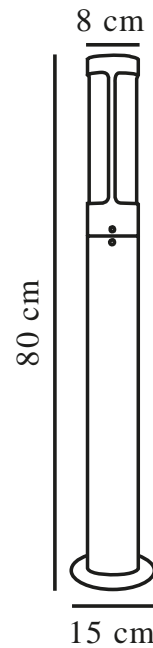

HELIX | HAVELAMPE | CORTEN

77499938

nordlux®

Spænding (V): 230 Volt
IP-vurdering: IP44
Maksimal pæreeffekt (W): 8
Klasse (klasse 1, klasse 2, klasse 3): Klasse 2 (Dobbelt isoleret)
Pærefatning: GU10
Parallelforbindelse: True

Højde (cm): 80
EAN-nummer: 5704924005909
TUN: 2140719
Varenummer: 77499938

Stk. pr. master-kasse: 2
Salgskasse, højde (cm): 81.5
Salgskasse, bredde (cm): 15.5
Salgskasse, dybde (cm): 15.5
Salgskasse, volumen (m³): 0.0196
Nettovægt af produkt (kg): 2.67