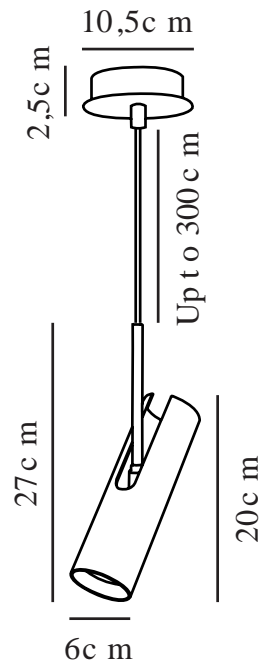

MIB 6 | PENDEL | HVID

71679901

Spænding (V): 220-240 Volt
IP-vurdering: IP20
Maksimal pæreeffekt (W): 8
Klasse (klasse 1, klasse 2, klasse 3): Klasse 2 (Dobbelt isoleret)
Pærefatning: GU10
: Yes with compatible bulb
Parallelforbindelse: False

Højde (cm): 20
Rørdiameter (cm): 1
Skærm diameter (cm): 6
Skærmhøjde (cm): 20
Længde (cm): 6
Monteres direkte i isolering: False
Vippevinkel (°): 90
Drejevinkel (°): 320

Salgskasse, højde (cm): 33
Salgskasse, bredde (cm): 14.5
Salgskasse, dybde (cm): 14.5
Salgskasse, volumen (m³): 0.0069
Nettovægt af produkt (kg): 0.81

Primært materiale: Metal
Sekundært materiale: Tekstil
Ledningens farve: Hvid
Ledningens længde (cm): 300
Ledningens overflademateriale: Tekstil
Kan ledningen udskiftes?: False
Farve: Hvid

EAN-nummer: 5701581332485
TUN: 1835496
Varenummer: 71679901
Stk. pr. master-kasse: 3

- Moderne, men tidløst design
- Slank og elegant
- Vippehoved med justerbar lysretning

Den minimalistiske MIB-serie af den danske designer Bønnelycke MDD er indbegrebet af elegant design og nordisk elegance. Det slanke og justerbare lampehoved udsender et præcist og retningsbestemt lys. MIB er smuk alene, men også hvis du placerer flere sammen.