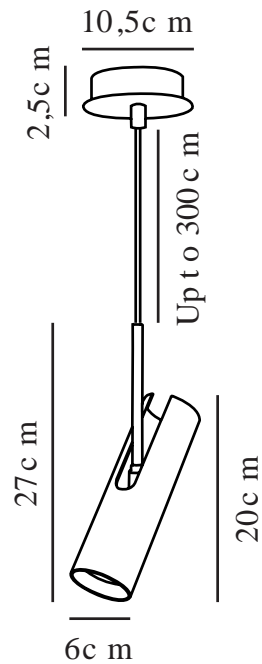

MIB 6 | PENDEL | KROM

71679933

Spænding (V): 220-240 Volt
IP-vurdering: IP20
Maksimal pæreeffekt (W): 8
Klasse (klasse 1, klasse 2, klasse 3): Klasse 2 (Dobbelt isoleret)
Pærefatning: GU10
Parallelforbindelse: False

Farve: Krom
Højde (cm): 20
Skærm diameter (cm): 6
Længde (cm): 6
Vippevinkel (°): 90
Drejevinkel (°): 320

Stk. pr. master-kasse: 3
Salgskasse, højde (cm): 33
Salgskasse, bredde (cm): 14.5
Salgskasse, dybde (cm): 14.5
Salgskasse, volumen (m³): 0.0069
Nettovægt af produkt (kg): 0.81

Primært materiale: Metal
Sekundært materiale: Plast
Ledningens farve: Sort
Ledningens længde (cm): 300
Ledningens overflademateriale:
Tekstil
Kan ledningen udskiftes?: False

EAN-nummer: 5704924014451
Varenummer: 71679933

- Moderne, men tidløst design
- Slank og elegant
- Vipehoved med justerbar lysretning
- Cool krom-finish

Den minimalistiske MIB-serie af den danske designer Bønnelycke MDD er indbegrebet af elegant design og nordisk elegance. Det slanke og justerbare lampehoved udsender et præcist og retningsbestemt lys. MIB er smuk alene, men også hvis du placerer flere sammen.