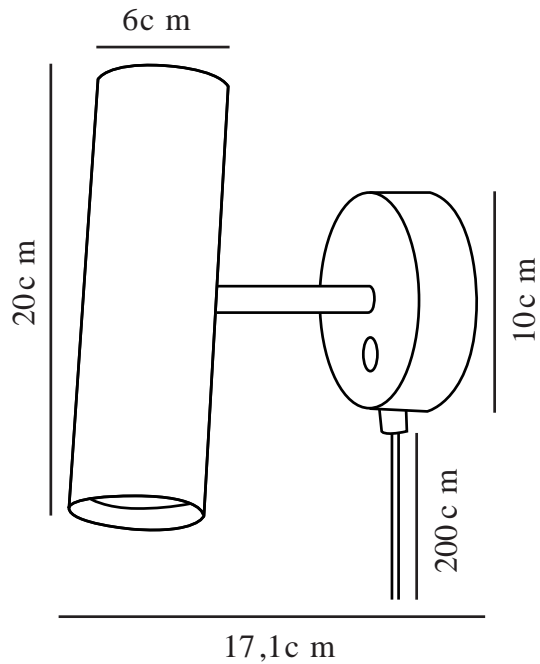

# MIB 6 | VÆGLAMPE | SORT

61681003

Spænding (V): 220-240 Volt  
IP-vurdering: IP20  
Maksimal pæreeffekt (W): 20  
Klasse (klasse 1, klasse 2, klasse 3): Klasse 2 (Dobbelt isoleret)  
Pærefatning: GU10  
: False  
Placering af afbryder: På vægbeslag  
Parallelforbindelse: False

Farve: Sort  
Højde (cm): 20  
Bredde (cm): 10  
Skærmdiameter (cm): 6  
Skærmhøjde (cm): 20  
Længde (cm): 17  
Projektion (cm): 17  
Vippevinkel (°): 90  
Drejevinkel (°): 320

Stk. pr. master-kasse: 3  
Salgskasse, højde (cm): 26  
Salgskasse, bredde (cm): 13.5  
Salgskasse, dybde (cm): 13.5  
Salgskasse, volumen (m<sup>3</sup>): 0.0047  
Nettovægt af produkt (kg): 0.78

Primært materiale: Metal  
Sekundært materiale: Metal  
Ledningens farve: Sort  
Ledningens længde (cm): 180  
Ledningens overflademateriale: Plast  
Kan ledningen udskiftes?: True

EAN-nummer: 5704924000409  
TUN: 2075961  
Varenummer: 61681003

- Moderne, men tidløst design • Slank og elegant
- Vippehoved med justerbar lysretning • Tænd/sluk touch-knap på vægbasen

Den minimalistiske MIB-serie af den danske designer Bønnelycke MDD er indbegrebet af elegant design og nordisk elegance. Det slanke og justerbare lampehoved udsender et præcist og retningsbestemt lys.