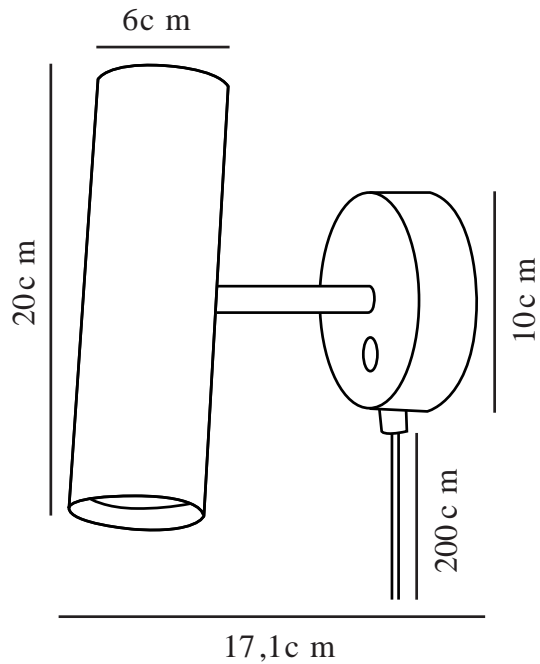

MIB 6 | VÆGLAMPE | KROM

61681033

Spænding (V): 220-240 Volt
IP-vurdering: IP20
Maksimal pæreeffekt (W): 20
Klasse (klasse 1, klasse 2, klasse 3): Klasse 2 (Dobbelt isoleret)
Pærefatning: GU10
Placering af afbryder: På vægbeslag
Parallelforbindelse: False

Farve: Krom
Højde (cm): 20
Bredde (cm): 10
Skærm diameter (cm): 6
Længde (cm): 17
Projektion (cm): 17
Vippevinkel (°): 90
Drejevinkel (°): 320

Varenummer: 61681033
Stk. pr. master-kasse: 3
Salgskasse, højde (cm): 26
Salgskasse, bredde (cm): 13.5
Salgskasse, dybde (cm): 13.5
Salgskasse, volumen (m³): 0.0047
Nettovægt af produkt (kg): 0.78

Primært materiale: Metal
Sekundært materiale: Plast
Ledningens farve: Sort
Ledningens længde (cm): 180
Ledningens overflademateriale: Plast
Kan ledningen udskiftes?: True

EAN-nummer: 5704924014468

- Moderne, men tidløst design
- Slank og elegant
- Vippehoved med justerbar lysretning
- Tænd/sluk touch-knap på vægbasen
- Cool krom-finish

Den minimalistiske MIB-serie af den danske designer Bønnelycke MDD er indbegrebet af elegant design og nordisk elegance. Det slanke og justerbare lampehoved udsender et præcist og retningsbestemt lys.