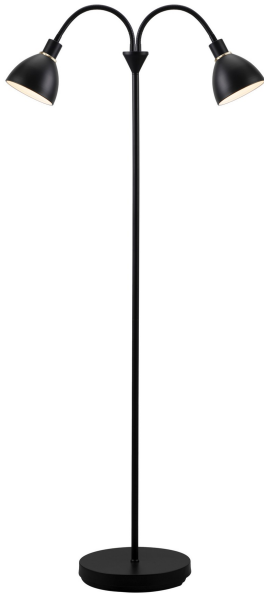

RAY DOUBLE | GULVLAMPE | SORT

63224003

nordlux®

Spænding (V): 220-240 Volt
IP-vurdering: IP20
Maksimal pæreeffekt (W): 25
Klasse (klasse 1, klasse 2, klasse 3): Klasse 2 (Dobbelt isoleret)
Pærefatning: E14
: Yes with compatible bulb
Placering af afbryder: På ledningen
Parallelforbindelse: False

Farve: Sort
: IK00
Højde (cm): 158
Rørdiameter (cm): 1.56
Skærm diameter (cm): 12
Skærmhøjde (cm): 9
Længde (cm): 25.4
Vippevinkel (°): 180
Drejevinkel (°): 180

Stk. pr. master-kasse: 2
Salgskasse, højde (cm): 56
Salgskasse, bredde (cm): 28
Salgskasse, dybde (cm): 12
Salgskasse, volumen (m³) : 0.0188
Nettovægt af produkt (kg): 4.08

Primært materiale: Metal
Sekundært materiale: Plast
Ledningens farve: Sort
Ledningens længde (cm): 180
Ledningens overflademateriale: Plast
Kan ledningen udskiftes?: False

EAN-nummer: 5701581345188
TUN: 1850677
Varenummer: 63224003

• Klassisk og stilrent design

Ray dobbelt gulvlampe fra Nordlux er i et meget klassisk og stilfuldt design. Lampen er fremstillet i sortlakeret metal. Brug den som dekorativ lampe i et hjørne, der trænger til lidt ekstra lys, eller brug den som læselampe bag den gode stol. Lampehovederne kan vendes i alle retninger, hvilket giver mange anvendelsesmuligheder.