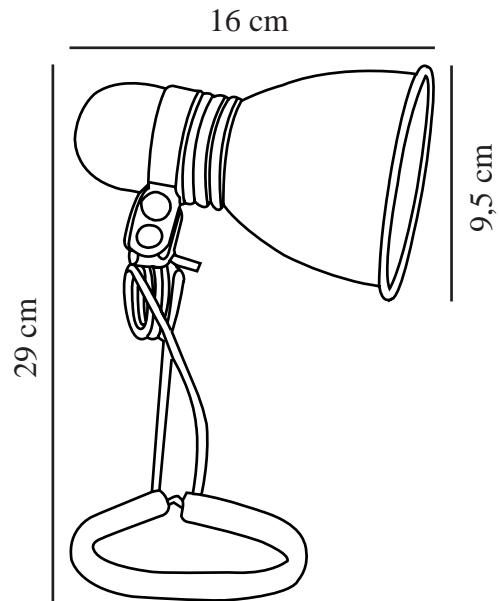

PHOTO | KLEMSPOT | SØLVGRÅ

59372029

nordlux®

Spænding (V): 220-240 Volt
IP-vurdering: IP20
Maksimal pæreeffekt (W): 15
Klasse (klasse 1, klasse 2, klasse 3): Klasse 2 (Dobbelt isoleret)
Pærefatning: E27
: Yes with compatible bulb
Placering af afbryder: På ledningen
Parallelforbindelse: False

Primært materiale: Aluminium
Sekundært materiale: Metal
Ledningens farve: Sort
Ledningens længde (cm): 200
Ledningens overflademateriale: Plast
Kan ledningen udskiftes?: False

Farve: Sølvgrå
Højde (cm): 16
Bredde (cm): 24
Skærm diameter (cm): 9,5
Skærmhøjde (cm): 16
Længde (cm): 24
Projektion (cm): 24

EAN-nummer: 5701581123014
TUN: 5686212
Varenummer: 59372029

Stk. pr. master-kasse: 6
Salgskasse, højde (cm): 26,5
Salgskasse, bredde (cm): 13
Salgskasse, dybde (cm): 10
Salgskasse, volumen (m³): 0,0034
Nettovægt af produkt (kg): 0,417

- Industriel stil
- Spændbøjle til montering på hylde eller anden kant
- Justerbart lampehoved for retningsbestemt lys

Denne klemspot er lille og handy, og du kan nemt flytte rundt på den, alt efter hvor behovet for lys er størst.