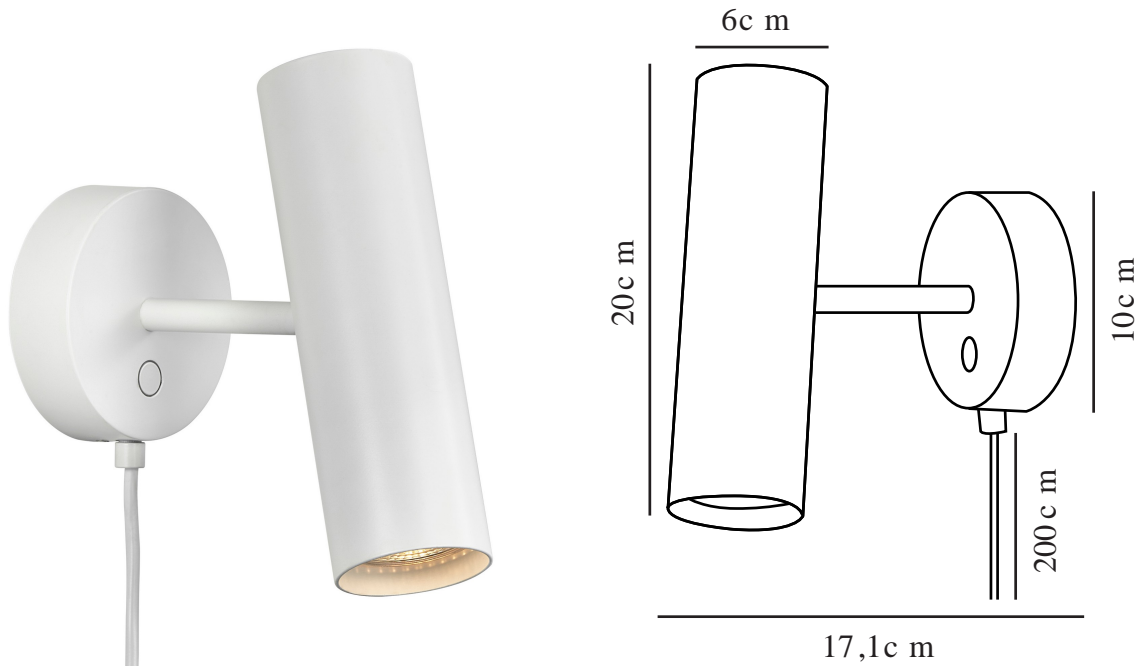

MIB 6 | VÆGLAMPE | HVID

61681001

Spænding (V): 220-240 Volt
IP-vurdering: IP20
Maksimal pæreeffekt (W): 20
Klasse (klasse 1, klasse 2, klasse 3): Klasse 2 (Dobbelt isoleret)
Pærefatning: GU10
: False
Placering af afbryder: På vægbeslag
Parallelforbindelse: False

Farve: Hvid
Højde (cm): 20
Bredde (cm): 10
Skærmdiameter (cm): 6
Skærmhøjde (cm): 20
Længde (cm): 17
Projektion (cm): 17
Vippevinkel (°): 90
Drejevinkel (°): 320

Stk. pr. master-kasse: 3
Salgskasse, højde (cm): 26
Salgskasse, bredde (cm): 13.5
Salgskasse, dybde (cm): 13.5
Salgskasse, volumen (m³): 0.0047
Nettovægt af produkt (kg): 0.78

Primært materiale: Metal
Sekundært materiale: Metal
Ledningens farve: Hvid
Ledningens længde (cm): 180
Ledningens overflademateriale: Plast
Kan ledningen udskiftes?: True

EAN-nummer: 5704924000393
TUN: 2075960
Varenummer: 61681001

- Moderne, men tidløst design
- Slank og elegant
- Vippehoved med justerbar lysretning
- Tænd/sluk touch-knap på vægbasen

Den minimalistiske MIB-serie af den danske designer Bønnelycke MDD er indbegrebet af elegant design og nordisk elegance. Det slanke og justerbare lampehoved udsender et præcist og retningsbestemt lys.