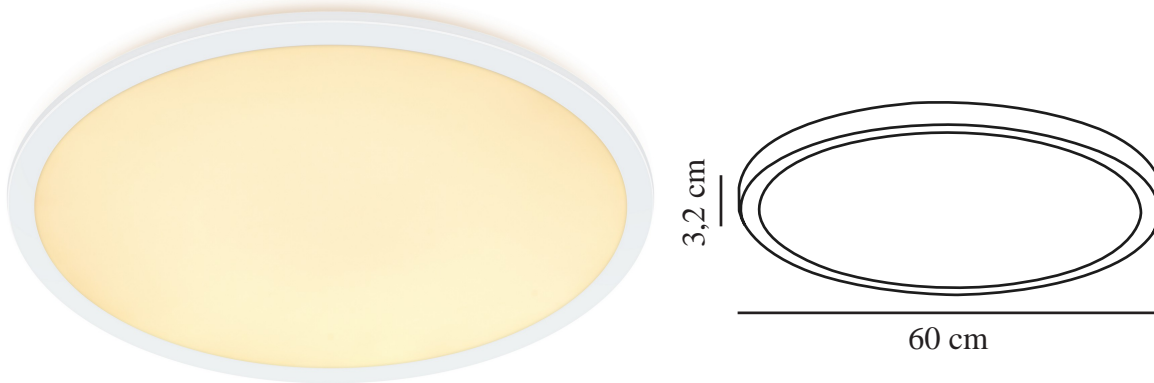

OJA 60 | 2700K | 3-STEP | LOFTLAMPE | HVID

50066101

nordlux®

Spænding (V): 220-240 Volt
IP-vurdering: IP20
Klasse (klasse 1, klasse 2, klasse 3): Klasse 1 (Jord)
Pærefatning: LED – Ikke-udskiftelig lyskilde
Parallelforbindelse: False

: IK03
Højde (cm): 3.2
Skærm diameter (cm): 60
EAN-nummer: 5701581488380
TUN: 2054988
Varenummer: 50066101

Stk. pr. master-kasse: 3
Salgskasse, højde (cm): 61
Salgskasse, bredde (cm): 60.5
Salgskasse, dybde (cm): 3.6
Salgskasse, volumen (m³): 0.0133
Nettovægt af produkt (kg): 2.7

Primært materiale: Plast
Sekundært materiale: Plast
Farve: Hvid

Lysstyrke (lumen): 3200
Farvetemperatur (K): 2700
Ra-værdi : 80
Levetid (timer): 25000
Strålevinkel (°) : 120
Candela (cd) (kun for retningsbestemt lampe): 0
Energiklasse: E
Faktisk effekt (W): 28