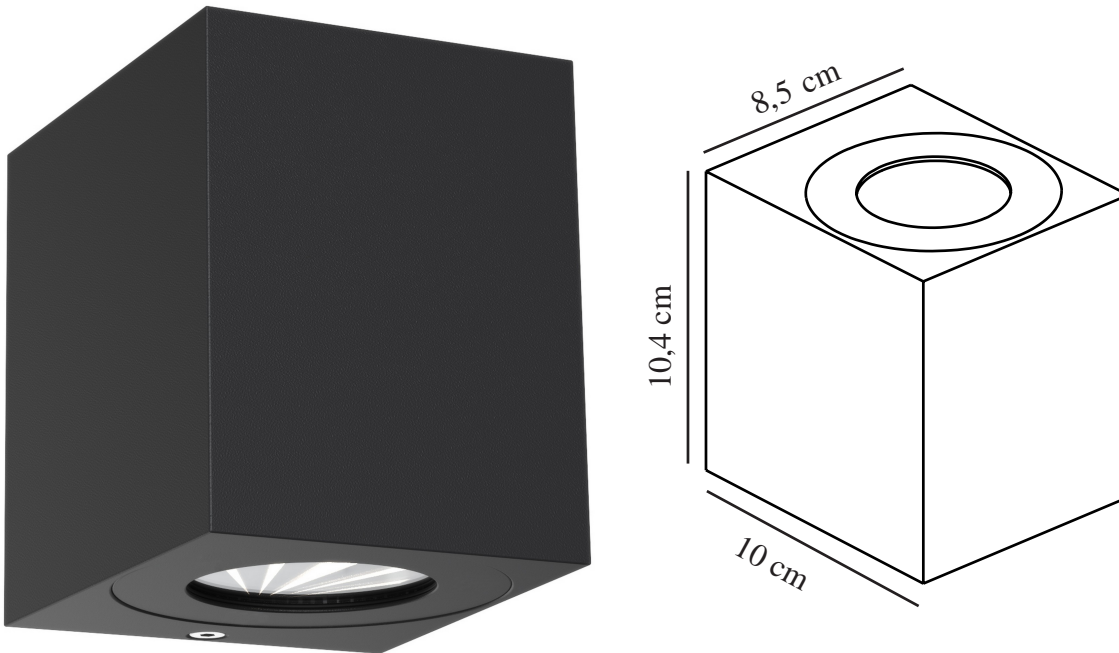

CANTO KUBI 2 | VÆGLAMPE | SEASIDE SORT

49711203

nordlux®

Spænding (V): 220-240 Volt
IP-vurdering: IP44
Klasse (klasse 1, klasse 2, klasse 3): Klasse 1 (Jord)
Pærefatning: LED – Ikke-udskiftelig lyskilde
: False
Parallelforbindelse: True

Primært materiale: Aluminium
Sekundært materiale: Glas
Glasfarve: Klar
Kan ledningen udskiftes?: False
Egnet til kystnære områder: True
Farve: Seaside sort

: IK05

Højde (cm): 10.6
Bredde (cm): 8.7
Projektion (cm): 10

EAN-nummer: 5704924016509
TUN: 2335039
Varenummer: 49711203

Stk. pr. master-kasse: 3
Salgskasse, højde (cm): 12.5
Salgskasse, bredde (cm): 11
Salgskasse, dybde (cm): 9.3
Salgskasse, volumen (m³): 0.0013
Nettovægt af produkt (kg): 0.64

Uanset om Canto Kubi 2 placeres inde eller ude, giver lampen en helt speciel lysoplevelse. Det minimalistiske design gør lampen både dekorativ og skulpturel. Lyset strømmer både op og ned og med de medfølgende tre mønstrede indsats, giver det mulighed for at ændre lysbilledet efter eget ønske og personlig stil.