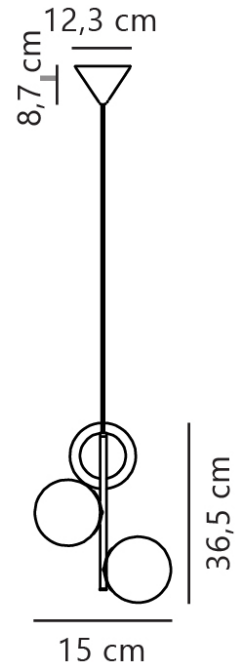

LILLY 3-SPOT | PENDEL | SORT

48603003

nordlux®

Spænding (V): 230 Volt
IP-vurdering: IP20
Maksimal pæreeffekt (W): 40
Klasse (klasse 1, klasse 2, klasse 3): Klasse 2 (Dobbelt isoleret)
Pærefatning: E14
: Yes with compatible bulb

Farve: Sort
Højde (cm): 34.5
Bredde (cm): 32
Skærm diameter (cm): 15
EAN-nummer: 5701581458987
TUN: 2042330

Varenummer: 48603003
Stk. pr. master-kasse: 2
Salgskasse, højde (cm): 50
Salgskasse, bredde (cm): 28
Salgskasse, dybde (cm): 20
Salgskasse, volumen (m³): 0.028
Nettovægt af produkt (kg): 1.2

Primært materiale: Metal
Sekundært materiale: Glas
Glasfarve: Opal hvid
Ledningens farve: Sort
Ledningens længde (cm): 200
Ledningens overflademateriale: Tekstil
Kan ledningen udskiftes?: False

- Glamourøs moderne stil • Mattered, opalhvidt mundblæst glas
- Giver et blødt, diffust lys