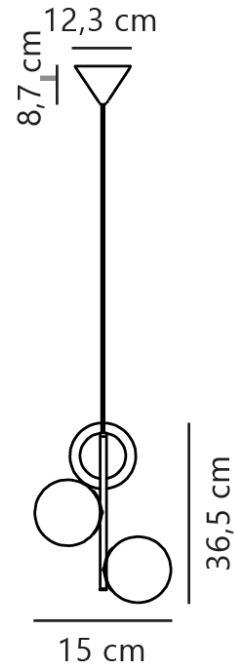

LILLY 3-SPOT | PENDEL | MESSING

48603035

nordlux®

Spænding (V): 230 Volt
IP-vurdering: IP20
Maksimal pæreeffekt (W): 40
Klasse (klasse 1, klasse 2, klasse 3): Klasse 2 (Dobbelt isoleret)
Pærefatning: E14
: Yes with compatible bulb

Farve: Messing
Højde (cm): 34.5
Bredde (cm): 32
Skærm diameter (cm): 15

EAN-nummer: 5701581459083
TUN: 2042331

Varenummer: 48603035
Stk. pr. master-kasse: 2
Salgskasse, højde (cm): 50
Salgskasse, bredde (cm): 28
Salgskasse, dybde (cm): 20
Salgskasse, volumen (m³): 0.028
Nettovægt af produkt (kg): 1.2

Primært materiale: Metal
Sekundært materiale: Glas
Glasfarve: Opal hvid
Ledningens farve: Sort
Ledningens længde (cm): 200
Ledningens overflademateriale:
Tekstil
Kan ledningen udskiftes?: False

- Glamourøs moderne stil • Mattered, opalhvidt mundblæst glas
- Giver et blødt, diffust lys