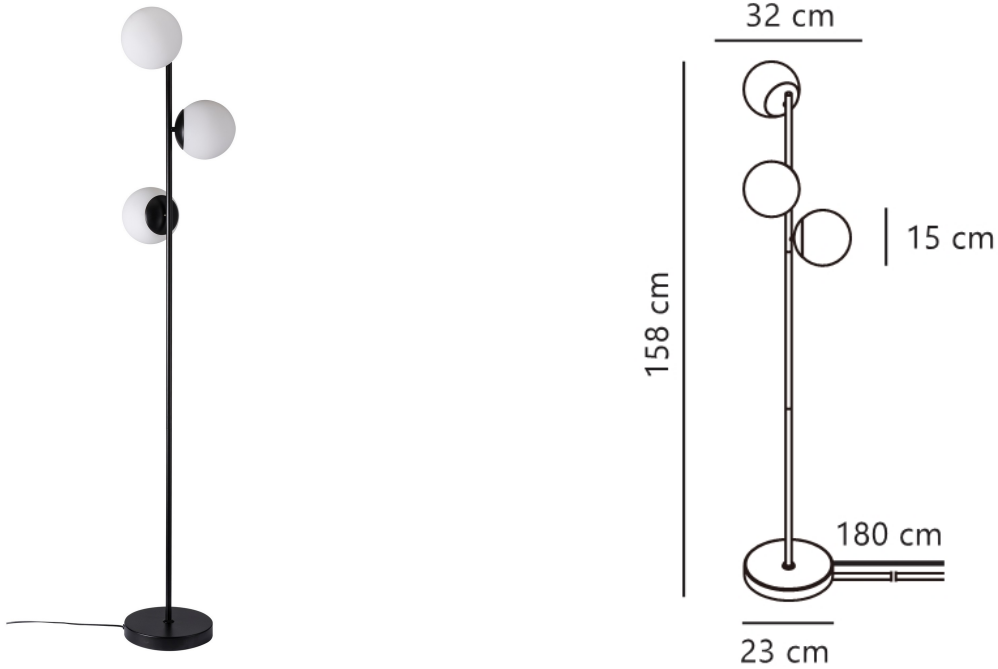

# LILLY | GULVLAMPE | SORT

48613003

nordlux®

Spænding (V): 220-240 Volt  
IP-vurdering: IP20  
Maksimal pæreeffekt (W): 25  
Klasse (klasse 1, klasse 2, klasse 3): Klasse 2 (Dobbelt isoleret)  
Pærefatning: E14  
: Yes with compatible bulb  
Placering af afbryder: På ledningen  
Parallelforbindelse: False

Farve: Sort  
Højde (cm): 158  
Skærm diameter (cm): 15  
Længde (cm): 32  
EAN-nummer: 5701581459182  
TUN: 2042332  
Varenummer: 48613003

Stk. pr. master-kasse: 2  
Salgskasse, højde (cm): 61  
Salgskasse, bredde (cm): 29  
Salgskasse, dybde (cm): 23  
Salgskasse, volumen (m<sup>3</sup>): 0,0407  
Nettovægt af produkt (kg): 4.12

Primært materiale: Metal  
Sekundært materiale: Glas  
Glasfarve: Opal hvid  
Ledningens farve: Sort  
Ledningens længde (cm): 180  
Ledningens overflademateriale: Plast  
Kan ledningen udskiftes?: False

Kombinationen af det stringente stel og de lysende glaskupler i opalhvidt glas, bidrager til en elegant og stilren gulvlampe. Placeringen af de lysende glaskupler skaber en fuldendt og dekorativ helhed, og giver samtidigt et 360 graders lys i hele rummet.