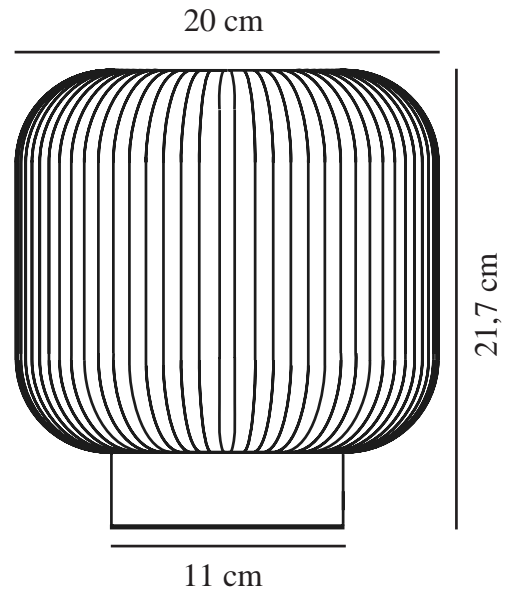

# MILFORD | BORDLAMPE | NATUR

48915001

nordlux®

Spænding (V): 220-240 Volt  
IP-vurdering: IP20  
Maksimal pæreeffekt (W): 40  
Klasse (klasse 1, klasse 2, klasse 3): Klasse 2 (Dobbelt isoleret)  
Pærefatning: E27  
: Yes with compatible bulb  
Parallelforbindelse: False

Primært materiale: Glas  
Sekundært materiale: Træ  
Glasfarve: Opal hvid  
Ledningens farve: Hvid  
Ledningens længde (cm): 150  
Ledningens overflademateriale:  
Tekstil  
Kan ledningen udskiftes?: False

Farve: Natur  
: IK00  
Højde (cm): 21.5  
Bredde (cm): 20  
Skærm diameter (cm): 20  
Længde (cm): 20

EAN-nummer: 5701581463783  
TUN: 2042378

Varenummer: 48915001  
Stk. pr. master-kasse: 3  
Salgskasse, højde (cm): 25  
Salgskasse, bredde (cm): 24.5  
Salgskasse, dybde (cm): 24.5  
Salgskasse, volumen (m<sup>3</sup>): 0.015  
Nettovægt af produkt (kg): 1.04