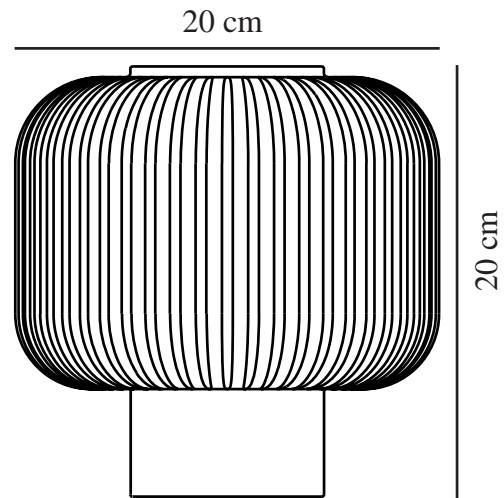

MILFORD | BORDLAMPE | SORT

48965001

nordlux®

Spænding (V): 230 Volt
IP-vurdering: IP20
Maksimal pæreeffekt (W): 40
Klasse (klasse 1, klasse 2, klasse 3): Klasse 2 (Dobbelt isoleret)
Pærefatning: E27
: Yes with compatible bulb
Placering af afbryder: På ledningen

Farve: Sort
Højde (cm): 30
Skærm diameter (cm): 20
EAN-nummer: 5701581464285
TUN: 2042383
Varenummer: 48965001

Stk. pr. master-kasse: 3
Salgskasse, højde (cm): 22
Salgskasse, bredde (cm): 25
Salgskasse, dybde (cm): 22
Salgskasse, volumen (m³): 0,0121
Nettovægt af produkt (kg): 1.156

Primært materiale: Glas
Sekundært materiale: Metal
Glasfarve: Opal hvid
Ledningens farve: Sort
Ledningens længde (cm): 150
Ledningens overflademateriale: Tekstil
Kan ledningen udskiftes?: False

- Blød og naturlig stil • Mundblæst opalglas
- Giver et blødt, diffust lys

Den flotte åbning i skærmen giver Milford bordlampe en ekstra dimension i designet, hvor brugen af en dekorativ pære gør bordlampen endnu flottere.

www.nordlux.dk
Glasset i denne lampe er mundblæst og er blevet håndlavet individuelt. På grund af den unikke proces kan der forekomme luftbobler i glasset, og glassets tykkelse kan også variere. Det giver glasset sin karakter og sit levende udseende.