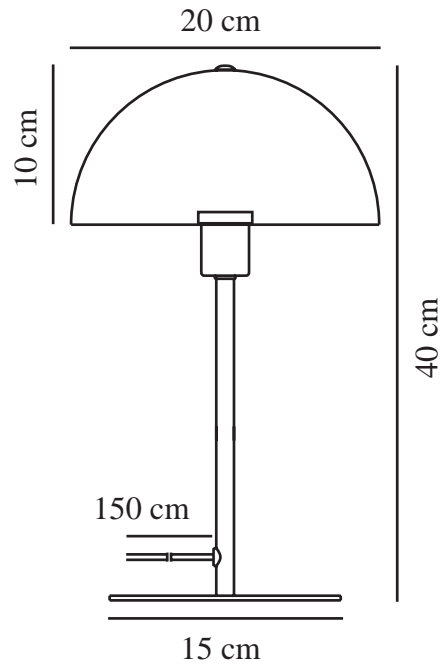

# ELLEN 20 | BORDLAMPE | STØVET GRØN

48555013

nordlux®

Spænding (V): 220-240 Volt  
IP-vurdering: IP20  
Maksimal pæreeffekt (W): 40  
Klasse (klasse 1, klasse 2, klasse 3): Klasse 2 (Dobbelt isoleret)  
Pærefatning: E14  
: Yes with compatible bulb  
Placering af afbryder: På ledningen  
Parallelforbindelse: False

Primært materiale: Metal  
Sekundært materiale: Plast  
Ledningens farve: Hvid  
Ledningens længde (cm): 150  
Ledningens overflademateriale: Tekstil  
Kan ledningen udskiftes?: False

Farve: Støvet grøn  
Højde (cm): 40  
Bredde (cm): 20  
Skærm diameter (cm): 20  
Skærmhøjde (cm): 10  
Længde (cm): 20

EAN-nummer: 5704924022548  
TUN: 2412246  
Varenummer: 48555013

Stk. pr. master-kasse: 3  
Salgskasse, højde (cm): 32.5  
Salgskasse, bredde (cm): 22  
Salgskasse, dybde (cm): 20  
Salgskasse, volumen (m<sup>3</sup>): 0.0143  
Nettovægt af produkt (kg): 1

• Moderne og elegant stil • Skaber et blødt, nedadvendt lys

Med sine referencer til minimalistisk og tidløst skandinavisk design passer Ellen smukt ind i de fleste indretninger. Den afrundede skærm tilføjer en elegant og moderne kontrast til den lette ramme og bidrager med visuel volumen og et bredt lysfelt. Ellen er den perfekte bordlampe, hvis du vil lyse dit hjem op med et blødt og behageligt lys.