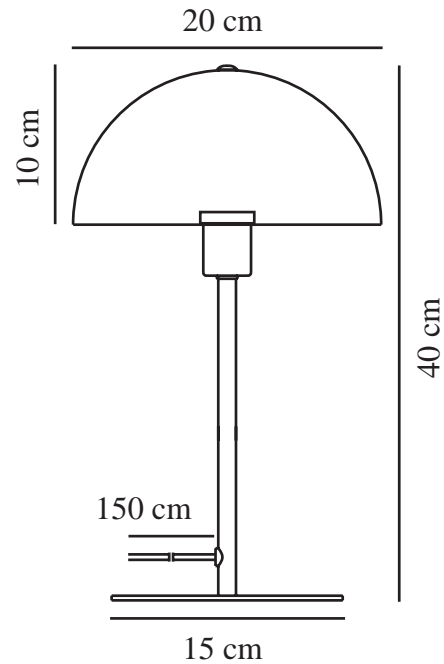

# ELLEN 20 | BORDLAMPE | BEIGE

48555009

nordlux®

Spænding (V): 220-240 Volt  
IP-vurdering: IP20  
Maksimal pæreeffekt (W): 40  
Klasse (klasse 1, klasse 2, klasse 3): Klasse 2 (Dobbelt isoleret)  
Pærefatning: E14  
Placering af afbryder: På ledningen  
Parallelforbindelse: False

Farve: Beige  
Højde (cm): 40  
Bredde (cm): 20  
Rørdiameter (cm): 1.15  
Skærm diameter (cm): 20  
Skærmhøjde (cm): 10  
Længde (cm): 20

EAN-nummer: 5704924011559

TUN: 2276927  
Varenummer: 48555009  
Stk. pr. master-kasse: 3  
Salgskasse, højde (cm): 32.5  
Salgskasse, bredde (cm): 22  
Salgskasse, dybde (cm): 20  
Salgskasse, volumen (m<sup>3</sup>): 0.0143  
Nettovægt af produkt (kg): 1.12

Primært materiale: Metal  
Sekundært materiale: Plast  
Ledningens farve: Hvid  
Ledningens længde (cm): 150  
Ledningens overflademateriale: Tekstil  
Kan ledningen udskiftes?: False

• Moderne og elegant stil • Skaber et blødt, nedadvendt lys

Med sine referencer til minimalistisk og tidløst skandinavisk design passer Ellen smukt ind i de fleste indretninger. Den afrundede skærm tilføjer en elegant og moderne kontrast til den lette ramme og bidrager med visuel volumen og et bredt lysfelt. Ellen er den perfekte bordlampe, hvis du vil lyse dit hjem op med et blødt og behageligt lys.