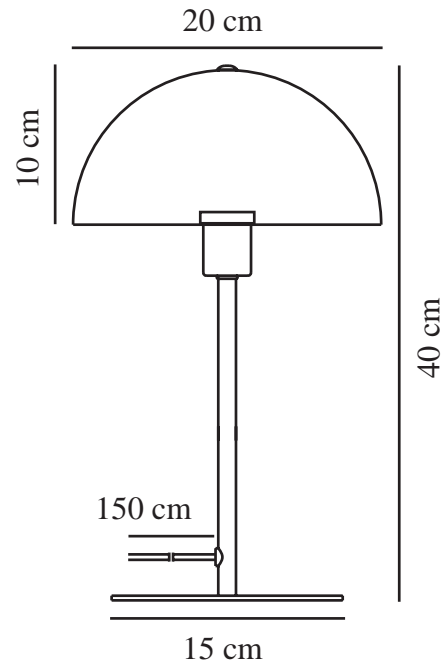

ELLEN 20 | BORDLAMPE | HVID

48555001

nordlux®

Spænding (V): 220-240 Volt
IP-vurdering: IP20
Maksimal pæreeffekt (W): 40
Klasse (klasse 1, klasse 2, klasse 3): Klasse 2 (Dobbelt isoleret)
Pærefatning: E14
: Yes with compatible bulb
Placering af afbryder: På ledningen
Parallelforbindelse: False

Primært materiale: Metal
Sekundært materiale: Plast
Ledningens farve: Hvid
Ledningens længde (cm): 150
Ledningens overflademateriale: Tekstil
Kan ledningen udskiftes?: False

Farve: Hvid

Højde (cm): 40
Bredde (cm): 20
Rørdiameter (cm): 1.15
Skærm diameter (cm): 20
Skærmhøjde (cm): 10
Længde (cm): 20

EAN-nummer: 5701581458086
TUN: 2042321
Varenummer: 48555001

Stk. pr. master-kasse: 3
Salgskasse, højde (cm): 32.5
Salgskasse, bredde (cm): 22
Salgskasse, dybde (cm): 20
Salgskasse, volumen (m³): 0.0143
Nettovægt af produkt (kg): 1.12

• Moderne og elegant stil • Skaber et blødt, nedadvendt lys

Med sine referencer til minimalistisk og tidløst skandinavisk design passer Ellen smukt ind i de fleste indretninger. Den afrundede skærm tilføjer en elegant og moderne kontrast til den lette ramme og bidrager med visuel volumen og et bredt lysfelt. Ellen er den perfekte bordlampe, hvis du vil lyse dit hjem op med et blødt og behageligt lys.