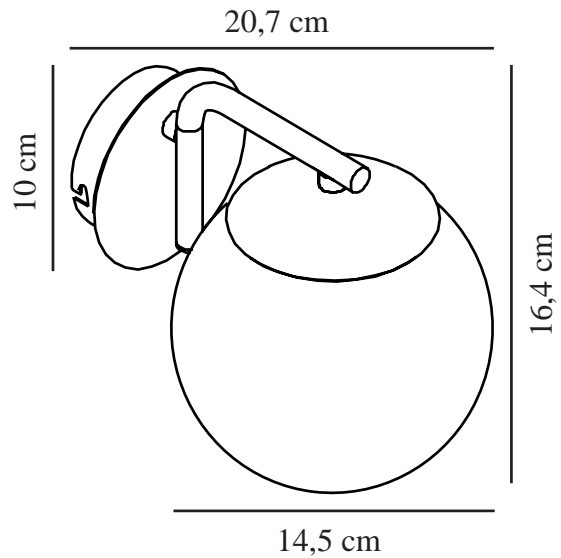

GRANT | VÆGLAMPE | SORT

47091003

nordlux®

Spænding (V): 230 Volt
IP-vurdering: IP20
Maksimal pæreeffekt (W): 40
Klasse (klasse 1, klasse 2, klasse 3): Klasse 2 (Dobbelt isoleret)
Pærefatning: E14
: Yes with compatible bulb
Placering af afbryder: På ledningen

Farve: Sort
Højde (cm): 16.4
Skærm diameter (cm): 14.5
Projektion (cm): 20.7
EAN-nummer: 5701581411685
TUN: 1975370
Varenummer: 47091003

Stk. pr. master-kasse: 3
Salgskasse, højde (cm): 22
Salgskasse, bredde (cm): 19
Salgskasse, dybde (cm): 25
Salgskasse, volumen (m³): 0,0104
Nettovægt af produkt (kg): 0.6

Primært materiale: Glas
Sekundært materiale: Metal
Glasfarve: Opal hvid
Ledningens farve: Sort
Ledningens længde (cm): 200
Ledningens overflademateriale: Plast
Kan ledningen udskiftes?: True

- Art deco-stil • Matteret, opalhvidt mundblæst glas
- Giver et blødt, diffust lys