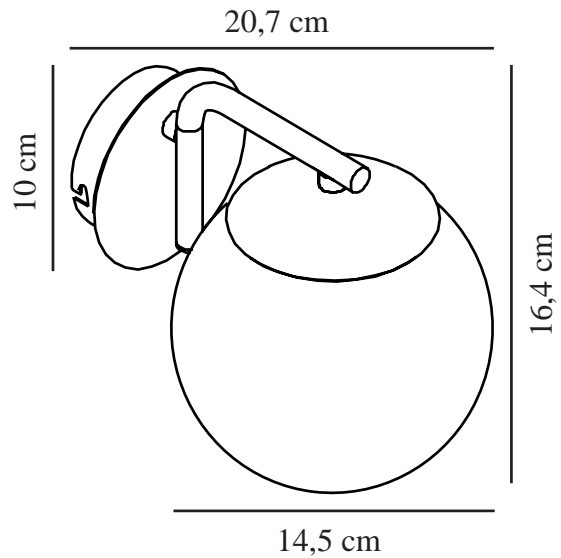

# GRANT | VÆGLAMPE | MESSING

47091025

nordlux®

Spænding (V): 230 Volt  
IP-vurdering: IP20  
Maksimal pæreeffekt (W): 40  
Klasse (klasse 1, klasse 2, klasse 3): Klasse 2 (Dobbelt isoleret)  
Pærefatning: E14  
: Yes with compatible bulb  
Placering af afbryder: På ledningen

Farve: Messing  
Højde (cm): 16.4  
Skærm diameter (cm): 14.5  
Projektion (cm): 20.7  
EAN-nummer: 5701581411784  
TUN: 1975371  
Varenummer: 47091025

Stk. pr. master-kasse: 3  
Salgskasse, højde (cm): 22  
Salgskasse, bredde (cm): 21  
Salgskasse, dybde (cm): 25  
Salgskasse, volumen (m<sup>3</sup>): 0.0116  
Nettovægt af produkt (kg): 0.6

Primært materiale: Glas  
Sekundært materiale: Metal  
Glasfarve: Opal hvid  
Ledningens farve: Hvid  
Ledningens længde (cm): 200  
Ledningens overflademateriale: Plast  
Kan ledningen udskiftes?: True