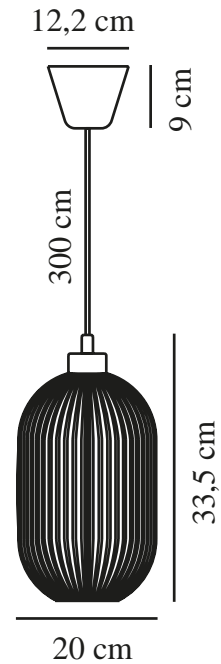

# MILFORD 20 | PENDEL | OPAL HVID

46573001

nordlux®

Spænding (V): 230 Volt  
IP-vurdering: IP20  
Maksimal pæreeffekt (W): 40  
Klasse (klasse 1, klasse 2, klasse 3): Klasse 2 (Dobbelt isoleret)  
Pærefatning: E27  
: Yes with compatible bulb

Farve: Opal hvid  
Højde (cm): 33.5  
Skærm diameter (cm): 20  
EAN-nummer: 5701581406988  
TUN: 1975328

Varenummer: 46573001  
Stk. pr. master-kasse: 3  
Salgskasse, højde (cm): 43.5  
Salgskasse, bredde (cm): 21  
Salgskasse, dybde (cm): 21  
Salgskasse, volumen (m³) : 0.0192  
Nettovægt af produkt (kg): 1.614

Primært materiale: Glas  
Sekundært materiale: Metal  
Glasfarve: Opal hvid  
Ledningens farve: Hvid  
Ledningens længde (cm): 300  
Ledningens overflademateriale: Tekstil  
Kan ledningen udskiftes?: False