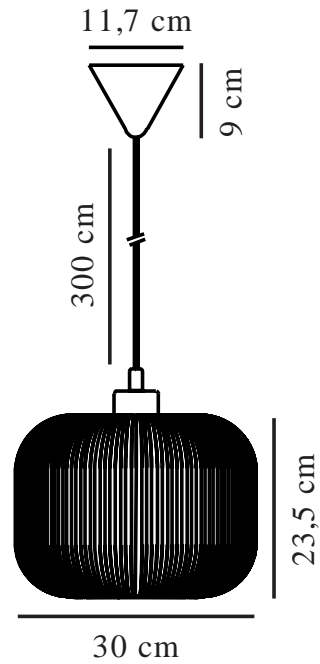

MILFORD 30 | PENDEL | OPAL HVID

46583001

nordlux®

Spænding (V): 230 Volt
IP-vurdering: IP20
Maksimal pæreeffekt (W): 40
Klasse (klasse 1, klasse 2, klasse 3): Klasse 2 (Dobbelt isoleret)
Pærefatning: E27
: Yes with compatible bulb

Farve: Opal hvid
Højde (cm): 23.5
Skærm diameter (cm): 30
EAN-nummer: 5701581407084
TUN: 1975329

Varenummer: 46583001
Stk. pr. master-kasse: 2
Salgskasse, højde (cm): 26
Salgskasse, bredde (cm): 35.5
Salgskasse, dybde (cm): 35.5
Salgskasse, volumen (m³): 0.0328
Nettovægt af produkt (kg): 2.068

Primært materiale: Glas
Sekundært materiale: Metal
Glasfarve: Opal hvid
Ledningens farve: Hvid
Ledningens længde (cm): 300
Ledningens overflademateriale: Tekstil
Kan ledningen udskiftes?: False

- Blødt og naturligt stil • Mundblæst opalglas
- Giver et blødt, diffust lys