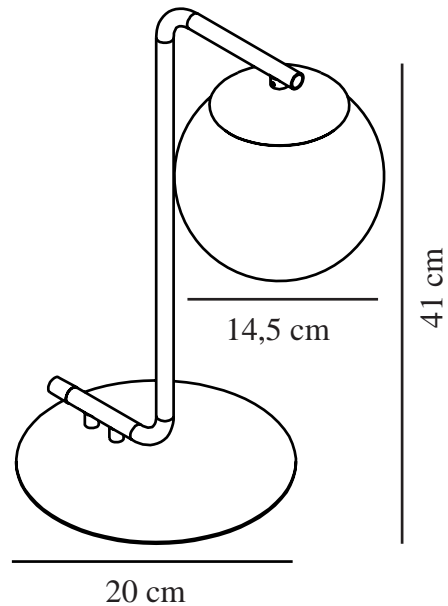

GRANT | BORDLAMPE | SORT

46635003

nordlux®

Spænding (V): 230 Volt
IP-vurdering: IP20
Maksimal pæreeffekt (W): 40
Klasse (klasse 1, klasse 2, klasse 3): Klasse 2 (Dobbelt isoleret)
Pærefatning: E14
: Yes with compatible bulb
Placering af afbryder: På ledningen

Farve: Sort
Højde (cm): 41
Skærm diameter (cm): 14.5
EAN-nummer: 5701581407886
TUN: 1975331
Varenummer: 46635003

Stk. pr. master-kasse: 3
Salgskasse, højde (cm): 42
Salgskasse, bredde (cm): 21
Salgskasse, dybde (cm): 31
Salgskasse, volumen (m³): 0.0273
Nettovægt af produkt (kg): 1.06

Primært materiale: Glas
Sekundært materiale: Metal
Glasfarve: Opal hvid
Ledningens farve: Sort
Ledningens længde (cm): 180
Ledningens overflademateriale: Plast
Kan ledningen udskiftes?: False

- Glamourøs moderne stil • Matteret, opalhvidt mundblæst glas
- Giver et blødt, diffust lys