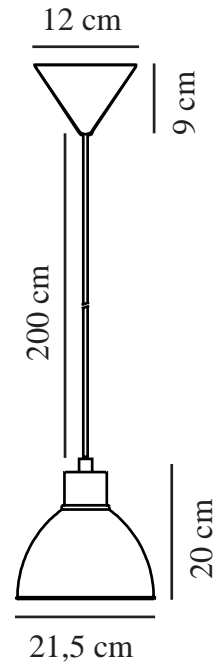

# POP | PENDEL | GRØN

45833023

nordlux®

Spænding (V): 220-240 Volt  
IP-vurdering: IP20  
Maksimal pæreeffekt (W): 40  
Klasse (klasse 1, klasse 2, klasse 3): Klasse 2 (Dobbelt isoleret)  
Pærefatning: E27  
: Yes with compatible bulb  
Parallelforbindelse: False

Farve: Grøn  
Højde (cm): 20  
Bredde (cm): 21.5  
Skærm diameter (cm): 21.5  
Længde (cm): 21.5  
EAN-nummer: 5701581370982  
TUN: 1902358

Varenummer: 45833023  
Stk. pr. master-kasse: 3  
Salgskasse, højde (cm): 24.5  
Salgskasse, bredde (cm): 22  
Salgskasse, dybde (cm): 22  
Salgskasse, volumen (m<sup>3</sup>): 0.0119  
Nettovægt af produkt (kg): 0.58

Primært materiale: Metal  
Ledningens farve: Hvid  
Ledningens længde (cm): 200  
Ledningens overflademateriale: Plast  
Kan ledningen udskiftes?: False

## • Tidssvarende og enkel stil

Pop fra Nordlux er stilfuld og enkel. Pendlen er fremstillet i metal og har en overflade af lysegrøn højglans. Pop vil hænge smukt over spise- eller køkkenbordet.