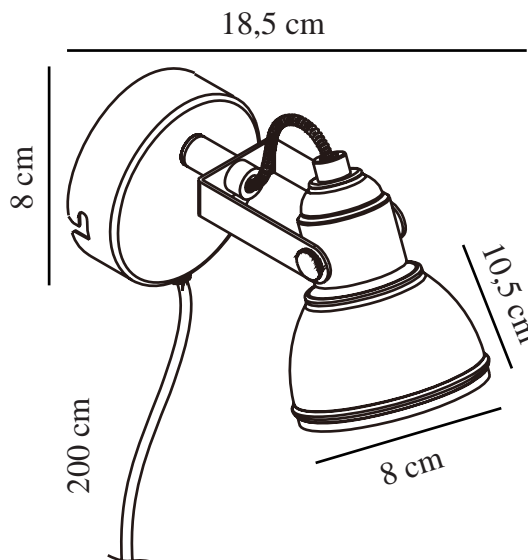

ASLAK | VÆGLAMPE | SORT

45721003

nordlux®

Spænding (V): 220-240 Volt
IP-vurdering: IP20
Maksimal pæreeffekt (W): 35
Klasse (klasse 1, klasse 2, klasse 3): Klasse 2 (Dobbelt isoleret)
Pærefatning: GU10
: Yes with compatible bulb
Placering af afbryder: På ledningen

Farve: Sort
Højde (cm): 10.5
Skærm diameter (cm): 8
Projektion (cm): 18.5

EAN-nummer: 5701581368989
TUN: 1902410
Varenummer: 45721003

Stk. pr. master-kasse: 3
Salgskasse, højde (cm): 16
Salgskasse, bredde (cm): 10
Salgskasse, dybde (cm): 14
Salgskasse, volumen (m³): 0.0022
Nettovægt af produkt (kg): 0.35

Primært materiale: Metal
Sekundært materiale: Plast
Ledningens farve: Sort
Ledningens længde (cm): 200
Ledningens overflademateriale: Plast
Kan ledningen udskiftes?: True

- Industriel stil • Vippe- og drejeskærm
- Samme farve indvendig som udvendig