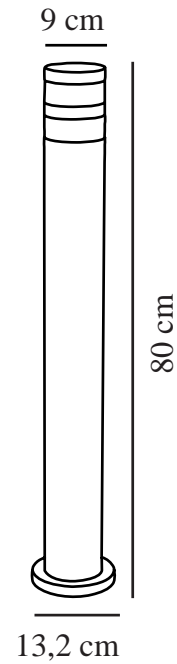

BIRK | HAVELAMPE | SORT

45518003

nordlux®

Spænding (V): 230 Volt
IP-vurdering: IP44
Maksimal pæreeffekt (W): 40
Klasse (klasse 1, klasse 2, klasse 3): Klasse 2 (Dobbelt isoleret)
Pærefatning: E27
Parallelforbindelse: True

Farve: Sort
Højde (cm): 80
Udendørssokkel, mål (cm): 13.2
EAN-nummer: 5701581363984
TUN: 1896580

Varenummer: 45518003
Stk. pr. master-kasse: 3
Salgskasse, højde (cm): 81
Salgskasse, bredde (cm): 13
Salgskasse, dybde (cm): 14
Salgskasse, volumen (m³): 0.0147
Nettovægt af produkt (kg): 1.52

Primært materiale: Aluminium
Sekundært materiale: Plast
Glasfarve: Klar
Egnet til kystnære områder: False

• Indbygget parallelforbindelse • Kan monteres på sokkelenhed fra Nordlux

Moderne og stilren havelampe med et grafisk design i sortlakeret metal og E27 fatning. Lampen er blandt andet ideel ved indkørsel eller havesti.