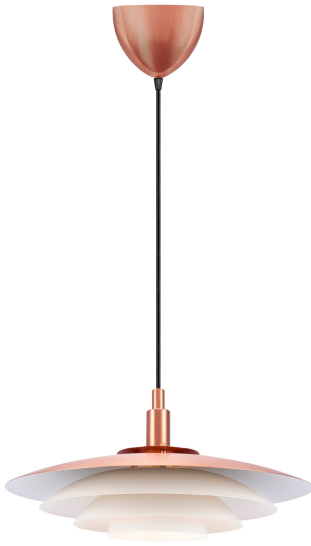

# BRETAGNE 38 | PENDEL | KOBBER

39489930

nordlux®

Spænding (V): 220-240 Volt  
IP-vurdering: IP20  
Maksimal pæreeffekt (W): 25  
Klasse (klasse 1, klasse 2, klasse 3): Klasse 2 (Dobbelt isoleret)  
Pærefatning: G9  
Parallelforbindelse: False

Farve: Kobber  
: IK00  
Højde (cm): 18.8  
Bredde (cm): 38  
Skærm diameter (cm): 38  
Længde (cm): 38

Varenummer: 39489930  
Stk. pr. master-kasse: 3  
Salgskasse, højde (cm): 49  
Salgskasse, bredde (cm): 39  
Salgskasse, dybde (cm): 13.5  
Salgskasse, volumen (m<sup>3</sup>): 0.0258  
Nettovægt af produkt (kg): 2.25

Primært materiale: Metal  
Sekundært materiale: Plast  
Ledningens farve: Sort  
Ledningens længde (cm): 200  
Ledningens overflademateriale: Plast  
Kan ledningen udskiftes?: False

EAN-nummer: 5704924011467  
TUN: 2276975

- Rene og bløde, skandinaviske linjer
- Nuancer i flere lag giver et blødt, diffust lys
- Indvendig, hvid farve som giver optimal belysning
- Smuk kobbereffekt

Bretagne-familien er indbegrebet af skandinaviske rene og bløde linjer. Det klassiske design med skærme i flere lag sikrer et blødt, blændfrit lys, der skaber den perfekte, hyggelige stemning.