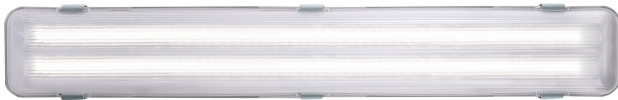

WORKS IP65 2X10W LED | LYSARMATUR | GRÅ

27586101

nordlux[®]

Spænding (V): 220-240 Volt
IP-vurdering: IP65
Maksimal pæreeffekt (W): 10
Klasse (klasse 1, klasse 2, klasse 3): Klasse 1 (Jord)
Pærefatning: G13
Parallelforbindelse: True

: IK06

Højde (cm): 7.3
Bredde (cm): 10.2
Længde (cm): 65.3

EAN-nummer: 5701581339989
TUN: 1853172
Varenummer: 27586101

Primært materiale: Plast
Sekundært materiale: Metal
Glasfarve: Klar
Egnet til kystnære områder: False
Farve: Grå

Stk. pr. master-kasse: 6
Salgskasse, højde (cm): 11
Salgskasse, bredde (cm): 9
Salgskasse, dybde (cm): 67
Salgskasse, volumen (m³): 0.0066
Nettovægt af produkt (kg): 1.86

Lysstyrke (lumen): 1700
Farvetemperatur (K): 4000
Ra-værdi : 80
Levetid (timer): 25000
Strålevinkel (°) : 120
Candela (cd) (kun for retningsbestemt lampe): 0
Energiklasse: F
Faktisk effekt (W): 20

- Kan parallelforbindes
- Velegnet til indendørs og udendørs brug (IP65)
- Easy connect

Nordlux
27586101

A
B
C
D
E
F
G

F

10
kWh/1000h

2019/2015

LED-armatur, der giver en god arbejdsbelysning og har en høj beskyttelsesgrad, som gør det velegnet i eksempelvis garagen, kælderen eller værkstedet. Lampen leveres inkl. 2 LED-lyskilder med et lavt energiforbrug og en lang levetid på op til 25.000 timer.