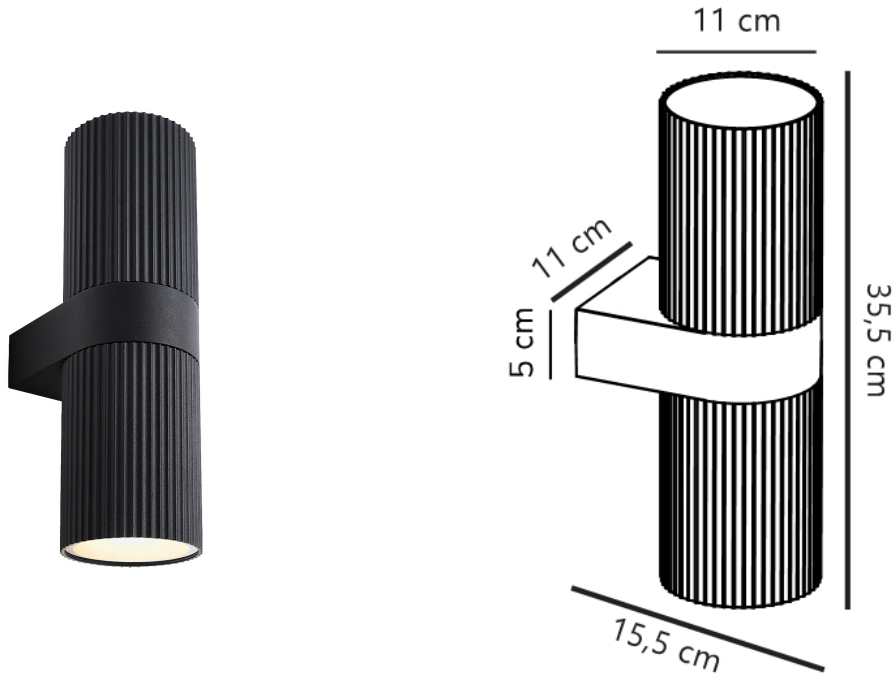

# KYKLOP RIPPLE MAXI | VÆGLAMPE | SORT

2618231003

nordlux®

Spænding (V): 220-240 Volt  
IP-vurdering: IP54  
Maksimal pæreeffekt (W): 15  
Klasse (klasse 1, klasse 2, klasse 3): Klasse 1 (Jord)  
Pærefatning: E27  
Parallelforbindelse: True

: IK05  
Højde (cm): 35.5  
Bredde (cm): 11  
Skærm diameter (cm): 11  
Længde (cm): 11  
Monteres direkte i isolering: False

Varenummer: 2618231003  
Stk. pr. master-kasse: 3  
Salgskasse, højde (cm): 36  
Salgskasse, bredde (cm): 16.5  
Salgskasse, dybde (cm): 12  
Salgskasse, volumen (m<sup>3</sup>): 0.0071  
Nettovægt af produkt (kg): 1.65

Primært materiale: Metal  
Sekundært materiale: Glas  
Egnet til kystnære områder: False  
Farve: Sort

EAN-nummer: 5704924025679  
TUN: 2513797

- Smuk, riflet overflade
- Lyser både op og ned
- Parallelforbindelse mulig

Kyklop Ripple Maxi er en moderne og elegant væglampe designet af den danske designduo Says Who. Lyset kastes både opad og nedad, hvilket skaber en interessant lyseffekt på væggen. Udført i sort metal med en smuk, riflet overflade.